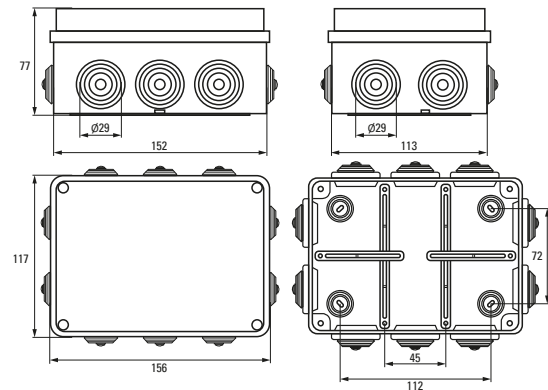

Коробка установочная КМР-030-035

Коробка установочная КМР-050-045

Коробка установочная КМР-050-046

Коробка установочная КМР-050-047

Коробка установочная КМР-050-049

Коробка установочная КМР-050-041рк

Коробка установочная КМР-050-042рк

Коробка установочная КМР-050-043рк

Коробка установочная КМР-030-030 и КМР-030-030kg

Коробка установочная КМР-030-032 и КМР-030-032kg

Аксессуары EKF PROxima

Изображение	Наименование	Дополнительная комплектация	Размер	Материал	Цвет	Артикул
	Крышка универсальная КМТ-100-015 D68 белая EKF PROxima	Для коробок 60 и 68	Ø 92	Полистирол	Белый	plc-kmt-100-015