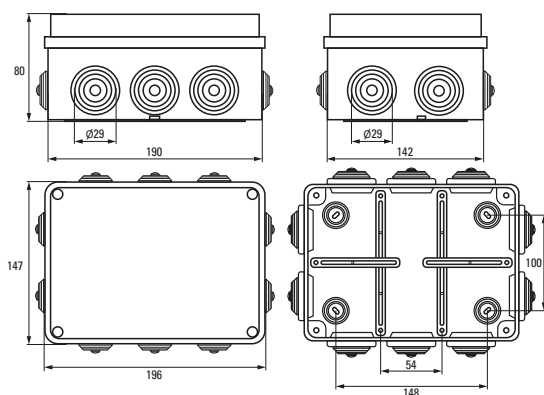

Коробка установочная КМР-030-035

Коробка установочная КМР-050-045

Коробка установочная КМР-050-046

Коробка установочная КМР-050-047

Коробка установочная КМР-050-049

Коробка установочная КМР-050-041рк

Коробка установочная КМР-050-042рк

Коробка установочная КМР-050-043рк

Коробка установочная КМР-030-030 и КМР-030-030kg

Коробка установочная КМР-030-032 и КМР-030-032kg

Аксессуары EKF PROxima

Изображение	Наименование	Дополнительная комплектация	Размер	Материал	Цвет	Артикул
	Крышка универсальная КМТ-100-015 D68 белая EKF PROxima	Для коробок 60 и 68	Ø 92	Полистирол	Белый	plc-kmt-100-015