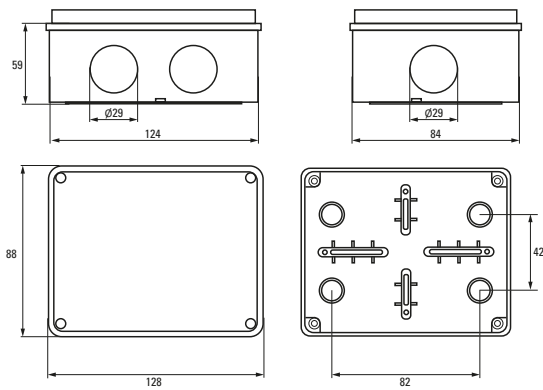

Коробка установочная КМР-030-035

Коробка установочная КМР-050-045

Коробка установочная КМР-050-046

Коробка установочная КМР-050-047

Коробка установочная КМР-050-049

Коробка установочная КМР-050-041рк

Коробка установочная КМР-050-042рк

Коробка установочная КМР-050-043рк

Коробка установочная КМР-030-030 и КМР-030-030kg

Коробка установочная КМР-030-032 и КМР-030-032kg

Аксессуары EKF PROxima

Изображение	Наименование	Дополнительная комплектация	Размер	Материал	Цвет	Артикул
	Крышка универсальная КМТ-100-015 D68 белая EKF PROxima	Для коробок 60 и 68	Ø 92	Полистирол	Белый	plc-kmt-100-015