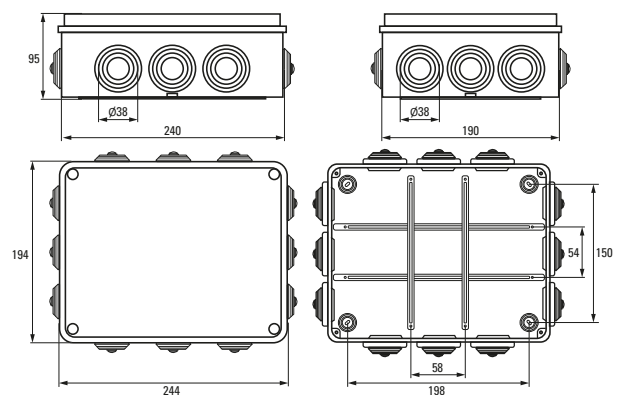

Коробка установочная КМР-030-035

Коробка установочная КМР-050-045

Коробка установочная КМР-050-046

Коробка установочная КМР-050-047

Коробка установочная КМР-050-049

Коробка установочная КМР-050-041рк

Коробка установочная КМР-050-042рк

Коробка установочная КМР-050-043рк

Коробка установочная КМР-030-030 и КМР-030-030kg

Коробка установочная КМР-030-032 и КМР-030-032kg

Аксессуары EKF PROxima

Изображение	Наименование	Дополнительная комплектация	Размер	Материал	Цвет	Артикул
	Крышка универсальная КМТ-100-015 D68 белая EKF PROxima	Для коробок 60 и 68	Ø 92	Полистирол	Белый	plc-kmt-100-015