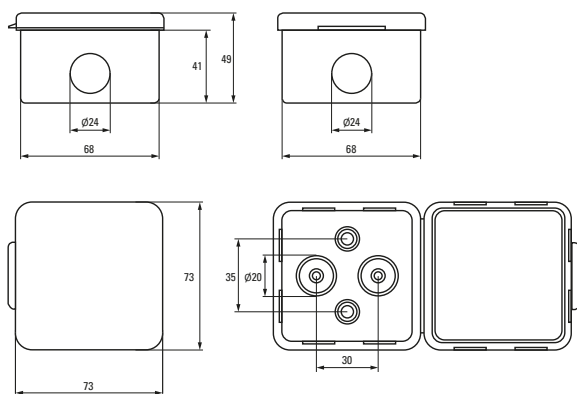

**Габаритные и установочные размеры**

Коробка установочная КМР-030-031

Коробка установочная КМР-030-014

Коробка установочная КМР-040-038

Коробка установочная КМР-040-039

Коробка установочная КМР-050-041

Коробка установочная КМР-050-042

Коробка установочная КМР-050-043

Коробка установочная КМР-050-048

Коробка установочная КМР-040-040

Коробка установочная КМР-040-040b

Коробка установочная КМР-030-036, КМР-030-037

Коробка установочная КМР-030-034