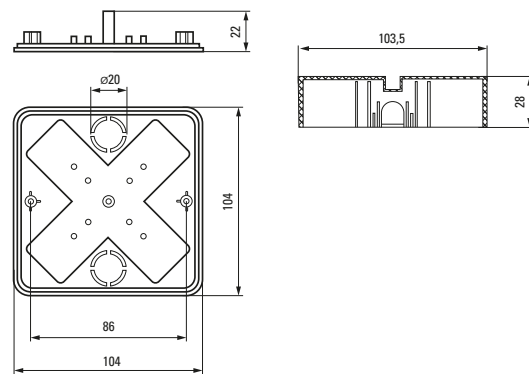

Коробка установочная КМР-030-035

Коробка установочная КМР-050-045

Коробка установочная КМР-050-046

Коробка установочная КМР-050-047

Коробка установочная КМР-050-049

Коробка установочная КМР-050-041рк

Коробка установочная КМР-050-042рк

Коробка установочная КМР-050-043рк

Коробка установочная КМР-030-030 и КМР-030-030kg

Коробка установочная КМР-030-032 и КМР-030-032kg

Аксессуары EKF PROxima

Изображение	Наименование	Дополнительная комплектация	Размер	Материал	Цвет	Артикул
	Крышка универсальная КМТ-100-015 D68 белая EKF PROxima	Для коробок 60 и 68	Ø 92	Полистирол	Белый	plc-kmt-100-015