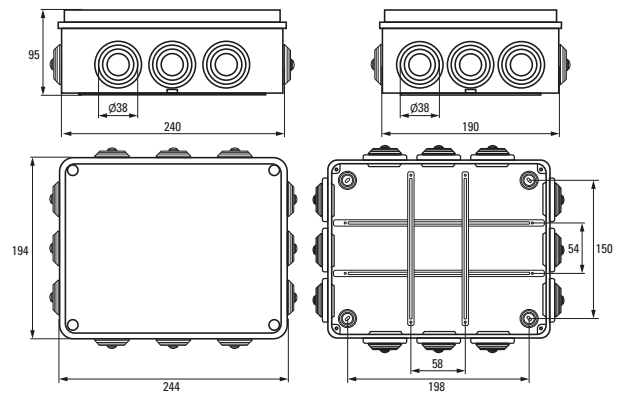

Коробка установочная КМР-030-035

Коробка установочная КМР-050-045

Коробка установочная КМР-050-046

Коробка установочная КМР-050-047

Коробка установочная КМР-050-049

Коробка установочная КМР-050-041рк

Коробка установочная КМР-050-042рк

Коробка установочная КМР-050-043рк

Коробка установочная КМР-030-030 и КМР-030-030kg

Коробка установочная КМР-030-032 и КМР-030-032kg

Аксессуары EKF PROxima

Изображение	Наименование	Дополнительная комплектация	Размер	Материал	Цвет	Артикул
	Крышка универсальная КМТ-100-015 D68 белая EKF PROxima	Для коробок 60 и 68	Ø 92	Полистирол	Белый	plc-kmt-100-015