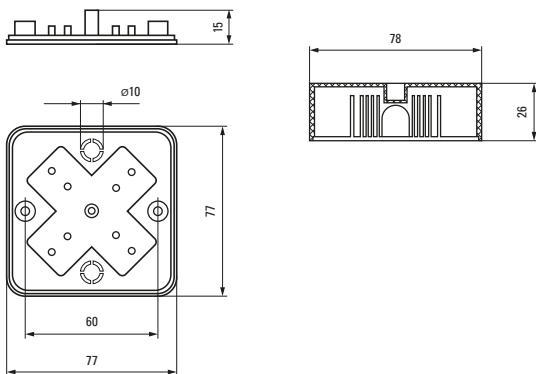

Коробка установочная КМР-030-035

Коробка установочная КМР-050-045

Коробка установочная КМР-050-046

Коробка установочная КМР-050-047

Коробка установочная КМР-050-049

Коробка установочная КМР-050-041рк

Коробка установочная КМР-050-042рк

Коробка установочная КМР-050-043рк

Коробка установочная КМР-030-030 и КМР-030-030kg

Коробка установочная КМР-030-032 и КМР-030-032kg

Аксессуары EKF PROxima

Изображение	Наименование	Дополнительная комплектация	Размер	Материал	Цвет	Артикул
	Крышка универсальная КМТ-100-015 D68 белая EKF PROxima	Для коробок 60 и 68	Ø 92	Полистирол	Белый	plc-kmt-100-015