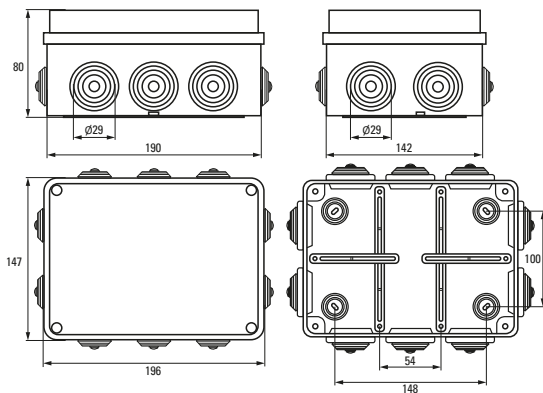

Коробка установочная КМР-030-035

Коробка установочная КМР-050-045

Коробка установочная КМР-050-046

Коробка установочная КМР-050-047

Коробка установочная КМР-050-049

Коробка установочная КМР-050-041рк

Коробка установочная КМР-050-042рк

Коробка установочная КМР-050-043рк

Коробка установочная КМР-030-030 и КМР-030-030kg

Коробка установочная КМР-030-032 и КМР-030-032kg

Аксессуары EKF PROxima

Изображение	Наименование	Дополнительная комплектация	Размер	Материал	Цвет	Артикул
	Крышка универсальная КМТ-100-015 D68 белая EKF PROxima	Для коробок 60 и 68	Ø 92	Полистирол	Белый	plc-kmt-100-015