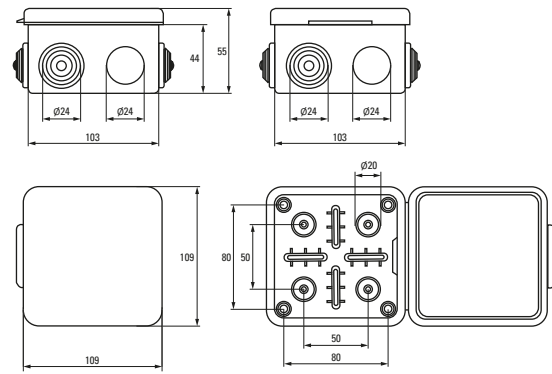

Коробка установочная КМР-030-014