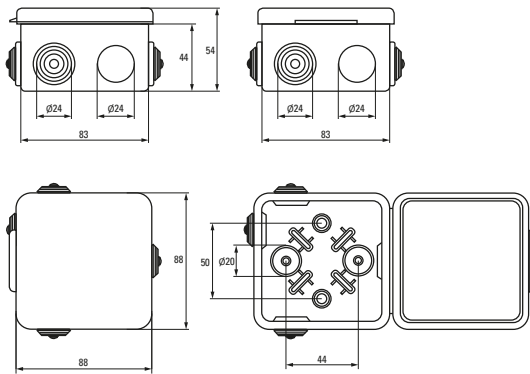

Габаритные и установочные размеры

Коробка установочная КМР-030-031