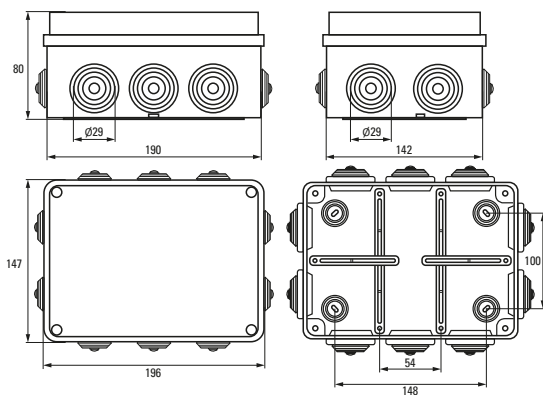

Коробка установочная КМР-030-035

Коробка установочная КМР-050-045

Коробка установочная КМР-050-046

Коробка установочная КМР-050-047

Коробка установочная КМР-050-049

Коробка установочная КМР-050-041рк

Коробка установочная КМР-050-042рк

Коробка установочная КМР-050-043рк

Коробка установочная КМР-030-030 и КМР-030-030кг

Коробка установочная КМР-030-032 и КМР-030-032кг

Аксессуары EKF PROxima

Изображение	Наименование	Дополнительная комплектация	Размер	Материал	Цвет	Артикул
	Крышка универсальная КМТ-100-015 D68 белая EKF PROxima	Для коробок 60 и 68	Ø 92	Полистирол	Белый	plc-kmt-100-015