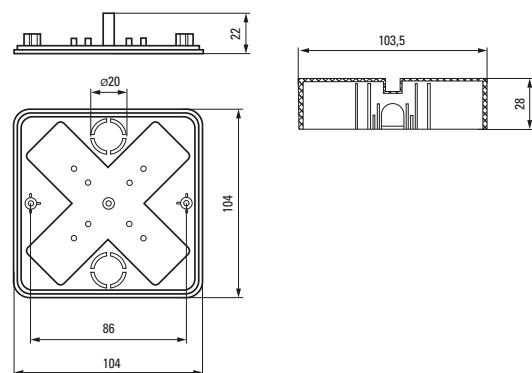

Коробка установочная КМР-030-035

Коробка установочная КМР-050-045

Коробка установочная КМР-050-046

Коробка установочная КМР-050-047

Коробка установочная КМР-050-049

Коробка установочная КМР-050-041рк

Коробка установочная КМР-050-042рк

Коробка установочная КМР-050-043рк

Коробка установочная КМР-030-030 и КМР-030-030кг

Коробка установочная КМР-030-032 и КМР-030-032кг

Аксессуары EKF PROxima

Изображение	Наименование	Дополнительная комплектация	Размер	Материал	Цвет	Артикул
	Крышка универсальная КМТ-100-015 D68 белая EKF PROxima	Для коробок 60 и 68	Ø 92	Полистирол	Белый	plc-kmt-100-015