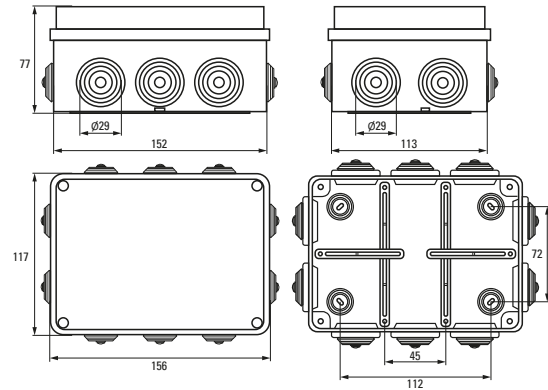

Коробка установочная КМР-030-035

Коробка установочная КМР-050-045

Коробка установочная КМР-050-046

Коробка установочная КМР-050-047

Коробка установочная КМР-050-049

Коробка установочная КМР-050-041рк

Коробка установочная КМР-050-042рк

Коробка установочная КМР-050-043рк

Коробка установочная КМР-030-030 и КМР-030-030кг

Коробка установочная КМР-030-032 и КМР-030-032кг

Аксессуары EKF PROxima

Изображение	Наименование	Дополнительная комплектация	Размер	Материал	Цвет	Артикул
	Крышка универсальная КМТ-100-015 D68 белая EKF PROxima	Для коробок 60 и 68	Ø 92	Полистирол	Белый	plc-kmt-100-015