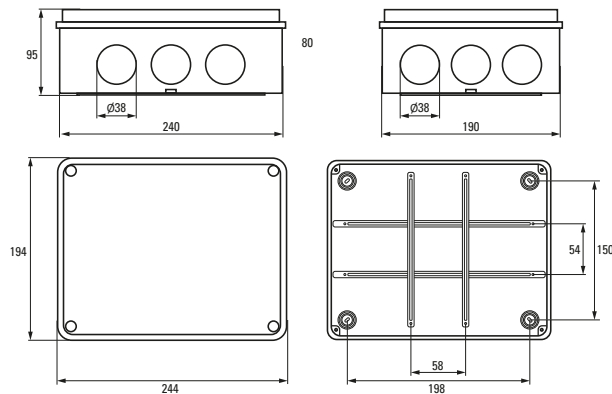

Коробка установочная КМР-050-047