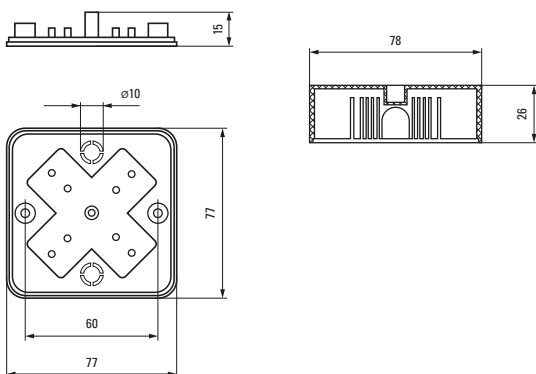

Коробка установочная КМР-030-035

Коробка установочная КМР-050-045

Коробка установочная КМР-050-046

Коробка установочная КМР-050-047

Коробка установочная КМР-050-049

Коробка установочная КМР-050-041рк

Коробка установочная КМР-050-042рк

Коробка установочная КМР-050-043рк

Коробка установочная КМР-030-030 и КМР-030-030кг

Коробка установочная КМР-030-032 и КМР-030-032кг

Аксессуары EKF PROxima

Изображение	Наименование	Дополнительная комплектация	Размер	Материал	Цвет	Артикул
	Крышка универсальная КМТ-100-015 D68 белая EKF PROxima	Для коробок 60 и 68	Ø 92	Полистирол	Белый	plc-kmt-100-015