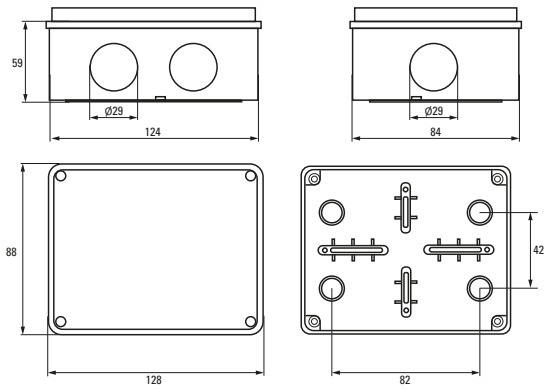

Коробка установочная КМР-030-035

Коробка установочная КМР-050-045

Коробка установочная КМР-050-046

Коробка установочная КМР-050-047

Коробка установочная КМР-050-049

Коробка установочная КМР-050-041рк

Коробка установочная КМР-050-042рк

Коробка установочная КМР-050-043рк

Коробка установочная КМР-030-030 и КМР-030-030кг

Коробка установочная КМР-030-032 и КМР-030-032кг

Аксессуары EKF PROxima

Изображение	Наименование	Дополнительная комплектация	Размер	Материал	Цвет	Артикул
	Крышка универсальная КМТ-100-015 D68 белая EKF PROxima	Для коробок 60 и 68	Ø 92	Полистирол	Белый	plc-kmt-100-015