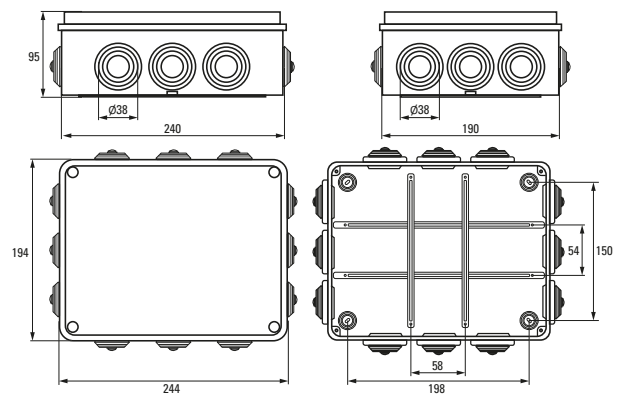

Коробка установочная КМР-030-035

Коробка установочная КМР-050-045

Коробка установочная КМР-050-046

Коробка установочная КМР-050-047

Коробка установочная КМР-050-049

Коробка установочная КМР-050-041рк

Коробка установочная КМР-050-042рк

Коробка установочная КМР-050-043рк

Коробка установочная КМР-030-030 и КМР-030-030кг

Коробка установочная КМР-030-032 и КМР-030-032кг

Аксессуары EKF PROxima

Изображение	Наименование	Дополнительная комплектация	Размер	Материал	Цвет	Артикул
	Крышка универсальная КМТ-100-015 D68 белая EKF PROxima	Для коробок 60 и 68	Ø 92	Полистирол	Белый	plc-kmt-100-015