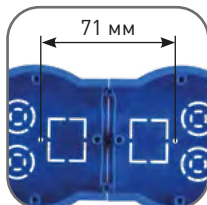

Позволяет точно выдержать межпостовое расстояние 71 мм

Пластиковые детали выдерживают испытание раскаленной до 650°C проволокой

Каждая коробка представлена в двух вариантах – с индивидуальным стикером и без