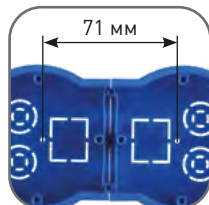

Позволяет точно выдержать межцентровое расстояние 71 мм

Пластиковые детали выдерживают испытание раскаленной до 650°C проволокой

Каждая коробка представлена в двух вариантах – с индивидуальным стикером и без