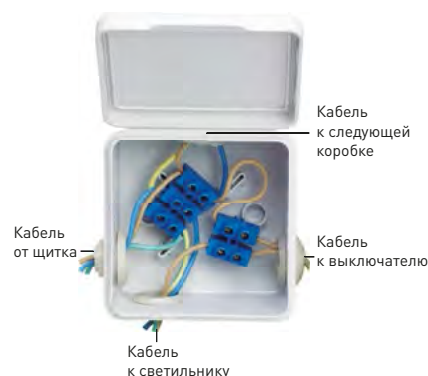

* С розничным стикером.

Монтажные коробки для наружной установки EKF PROxima

Коробки распределительные для наружной проводки используются в комбинации с гофрированными, гладкими или армированными трубами для построения силовых или слаботочных сетей. Коробки распределительные выполнены из ABS-пластика. Отличаются экономичностью. Все распределительные коробки этой серии имеют сальники для подключения гофрированных, гладких или армированных труб и обеспечения класса защиты в соответствии с нормами. Коробки распределительные предназначены для крепления на стены, потолки или на лотки. Имеют современный дизайн и отвечают требованиям стандартов безопасности.

В ассортименте представлены монтажные коробки с подготовленными отверстиями для гофрированных и гладких труб, с эластичными мембранами, а также закрытого типа

Для организации разводки внутри распределительных коробок применяются безвинтовые и винтовые клеммники

В конструкцию распределительной коробки непосредственно входят корпус и крышка, которая крепится на саморезах или защелках на поводках для более удобного доступа к проводке

Степень защиты IP42, IP54 и IP55. Монтажные коробки подходят для помещений с повышенной опасностью механического воздействия и агрессивными средами.