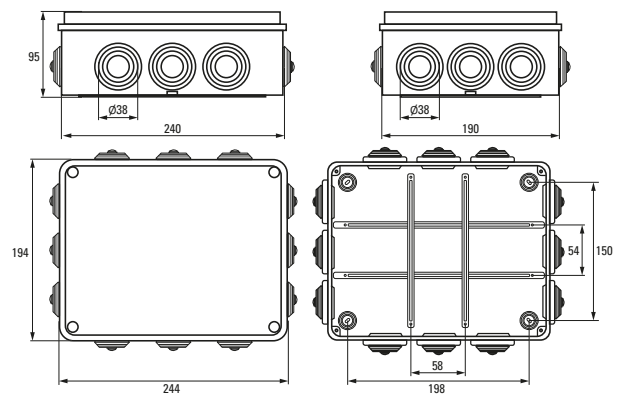

Коробка установочная КМР-030-035

Коробка установочная КМР-050-045

Коробка установочная КМР-050-046

Коробка установочная КМР-050-047

Коробка установочная КМР-050-049

Коробка установочная КМР-050-041рк

Коробка установочная КМР-050-042рк

Коробка установочная КМР-050-043рк

Коробка установочная КМР-030-030 и КМР-030-030kg

Коробка установочная КМР-030-032 и КМР-030-032kg

Аксессуары EKF PROxima

| Изображение | Наименование | Дополнительная комплектация | Размер | Материал | Цвет | Артикул |
|-------------|--|-----------------------------|--------|------------|-------|-----------------|
| | Крышка универсальная КМТ-100-015 D68 белая EKF PROxima | Для коробок 60 и 68 | Ø 92 | Полистирол | Белый | plc-kmt-100-015 |