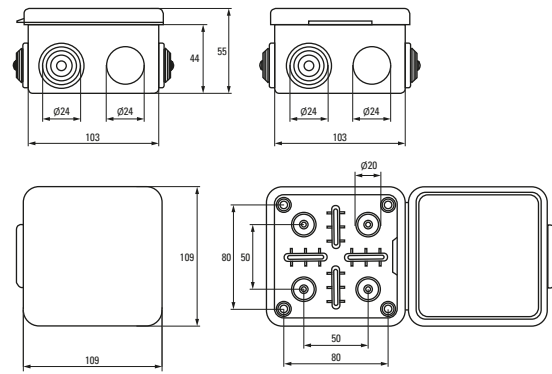

| Изображение | Наименование | Комплектация | Размер | Материал | Степень защиты | Артикул | | | |
|---|--|----------------------------------|----------------|-------------|----------------|---------------------|---------------------|-------------------|-------------------|
| | | | | | | светлое дерево | темное дерево | | |
|  | Коробка распаячная KMP-040-038 EKF PROxima | Крышка. 4 мембранных ввода | Ø 73 x 43 | ABS-пластик | IP 54 | plc-kmr-040-038-s | plc-kmr-040-038-t | | |
|  | Коробка распаячная KMP-040-039 EKF PROxima | Крышка. 4 мембранных ввода | Ø 93 x 43 | | | plc-kmr-040-039-s | plc-kmr-040-039-t | | |
|  | Коробка разветвительная KMP-030-030 EKF PROxima | Крышка на саморезах | 78 x 78 x 26 | Полистирол | IP42 | plc-kmr-030-030-s | plc-kmr-030-030-t | | |
|  | Коробка разветвительная KMP-030-032 EKF PROxima | Крышка на саморезах | 104 x 104 x 28 | | | plc-kmr-030-032-s | plc-kmr-030-032-t | | |
|  | Коробка разветвительная KMP-030-030 кг EKF PROxima | Крышка на саморезах. Клеммник | 78 x 78 x 26 | | | plc-kmr-030-030kg-s | plc-kmr-030-030kg-t | | |
|  | Коробка разветвительная KMP-030-032 кг EKF PROxima | Крышка на саморезах. Клеммник | 104 x 104 x 28 | | | plc-kmr-030-032kg-s | plc-kmr-030-032kg-t | | |
|  | Коробка пылевлагозащитная распаячная KMP-030-037 EKF PROxima | Крышка защелкивающаяся | 73 x 73 x 49 | | | IP54 | IP54 | plc-kmr-030-037-s | plc-kmr-030-037-t |
|  | Коробка распаячная пылевлагозащитная KMP-030-035 EKF PROxima | Крышка защелкивающаяся | 88 x 88 x 54 | | | | | plc-kmr-030-035-s | plc-kmr-030-035-t |
|  | Коробка распаячная пылевлагозащитная KMP-030-034 EKF PROxima | Крышка защелкивающаяся | 109 x 109 x 55 | | | | | plc-kmr-030-034-s | plc-kmr-030-034-t |

Габаритные и установочные размеры

Коробка установочная КМР-030-031

Коробка установочная КМР-030-014

Коробка установочная КМР-040-038

Коробка установочная КМР-040-039

Коробка установочная КМР-050-041

Коробка установочная КМР-050-042