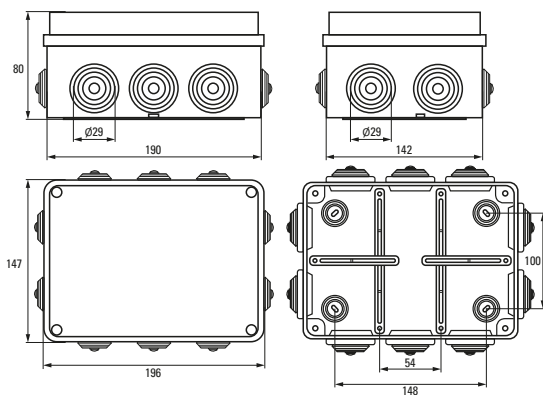

Коробка установочная КМР-030-035

Коробка установочная КМР-050-045

Коробка установочная КМР-050-046

Коробка установочная КМР-050-047

Коробка установочная КМР-050-049

Коробка установочная КМР-050-041рк

Коробка установочная КМР-050-042рк

Коробка установочная КМР-050-043рк

Коробка установочная КМР-030-030 и КМР-030-030kg

Коробка установочная КМР-030-032 и КМР-030-032kg

Аксессуары EKF PROxima

| Изображение | Наименование | Дополнительная комплектация | Размер | Материал | Цвет | Артикул |
|-------------|--|-----------------------------|--------|------------|-------|-----------------|
| | Крышка универсальная КМТ-100-015 D68 белая EKF PROxima | Для коробок 60 и 68 | Ø 92 | Полистирол | Белый | plc-kmt-100-015 |