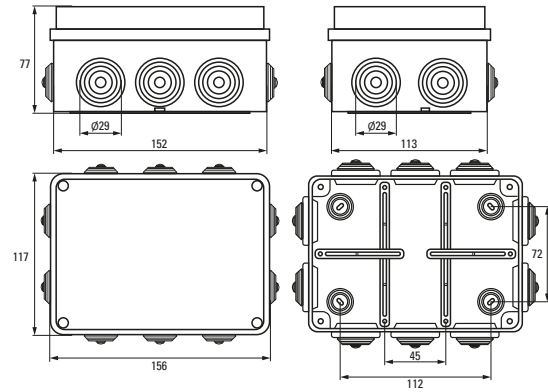

Коробка установочная КМР-030-035

Коробка установочная КМР-050-045

Коробка установочная КМР-050-046

Коробка установочная КМР-050-047

Коробка установочная КМР-050-049

Коробка установочная КМР-050-041рк

Коробка установочная КМР-050-042рк

Коробка установочная КМР-050-043рк

Коробка установочная КМР-030-030 и КМР-030-030kg

Коробка установочная КМР-030-032 и КМР-030-032kg

Аксессуары EKF PROxima

| Изображение | Наименование | Дополнительная комплектация | Размер | Материал | Цвет | Артикул |
|-------------|--|-----------------------------|--------|------------|-------|-----------------|
| | Крышка универсальная КМТ-100-015 D68 белая EKF PROxima | Для коробок 60 и 68 | Ø 92 | Полистирол | Белый | plc-kmt-100-015 |