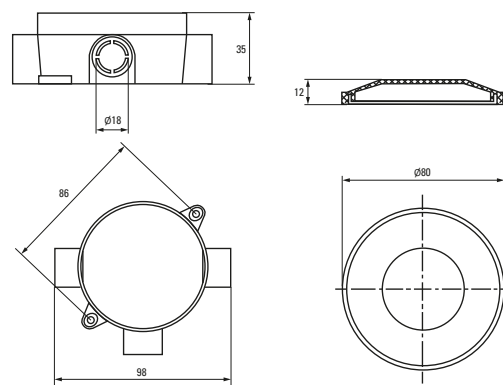

Габаритные и установочные размеры

Коробка установочная КМР-030-031

Коробка установочная КМР-030-014

Коробка установочная КМР-040-038

Коробка установочная КМР-040-039

Коробка установочная КМР-050-041

Коробка установочная КМР-050-042

Коробка установочная КМР-050-043

Коробка установочная КМР-050-048

Коробка установочная КМР-040-040

Коробка установочная КМР-040-040b

Коробка установочная КМР-030-036, КМР-030-037

Коробка установочная КМР-030-034