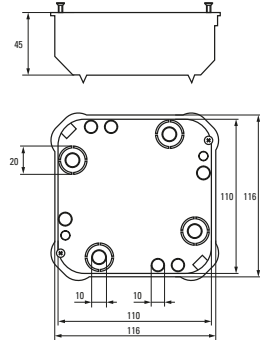

\* Приобретается отдельно.

Изображение	Наименование	Комплектация	Размер внешний	Материал	Цвет	Степень защиты	Артикул
	Коробка универсальная установочная, углубленная КМП-020-010 EKF PROxima	<p>Металлические лапки</p> <p>Клеммник* Арт. plc-020-017</p> <p>Крышка* Арт. plc-kmt-100-015</p> 	Ø 80 x 70	Полипропилен	Черный	IP20	plc-kmp-020-010
	Коробка установочная КМП-020-011 EKF PROxima	<p>Пластиковые лапки</p> <p>Крышка* Арт. plc-kmt-100-015</p> <p>Соединительный канал* Арт. plc-100-030</p> 	Ø 71 x 45				plc-kmp-020-011 plc-kmp-020-011-r**
	Коробка распаячная КМП-020-023 EKF PROxima	<p>Крышка</p> <p>Металлические лапки</p> <p>Клеммный терминал</p> 	Ø 108 x 50	Полипропилен/ полистирол	Черный (крышка – белая)	IP42	plc-kmp-020-023
	Коробка распаячная КМП-020-024 EKF PROxima	<p>Крышка</p> <p>Металлические лапки</p> <p>Клеммный терминал</p> 	116 x 116 x 45				plc-kmp-020-024
	Коробка универсальная установочная, углубленная КМП-020-028 EKF PROxima	<p>Крышка</p> <p>Металлические лапки</p> <p>Клеммник* Арт. plc-020-017</p> 	Ø 80 x 70				plc-kmp-020-028 plc-kmp-020-028-r**
	Коробка универсальная, углубленная КМП-020-029 EKF PROxima	<p>Крышка</p> <p>Металлические лапки</p> <p>Клеммный терминал</p> 	Ø 80 x 70				plc-kmp-020-029
	Коробка универсальная установочная КМП-020-026 EKF PROxima	<p>Крышка</p> <p>Металлические лапки</p> <p>Клеммник* Арт. plc-020-017</p> 	Ø 80 x 45				plc-kmp-020-026
	Коробка универсальная КМП-020-027 EKF PROxima	<p>Крышка</p> <p>Металлические лапки</p> <p>Клеммный терминал</p> 	Ø 80 x 45				plc-kmp-020-027

\* Приобретается отдельно. \*\* С розничным стикером.

**Габаритные и установочные размеры**

Коробка установочная  
КМП-020-007

Коробка установочная  
КМП-020-008

Коробка установочная  
КМП-020-009

Коробка установочная  
КМП-020-010