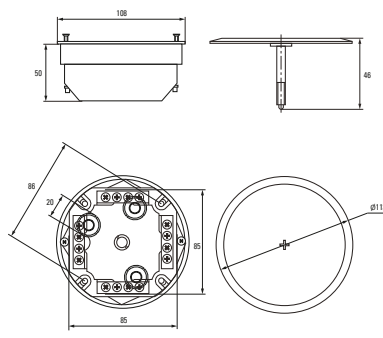

Коробка установочная
КМП-020-023