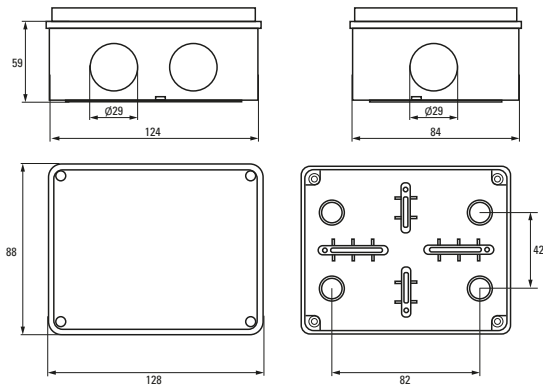

Коробка установочная КМР-030-035

Коробка установочная КМР-050-045

Коробка установочная КМР-050-046

Коробка установочная КМР-050-047

Коробка установочная КМР-050-049

Коробка установочная КМР-050-041рк

Коробка установочная КМР-050-042рк

Коробка установочная КМР-050-043рк

Коробка установочная КМР-030-030 и КМР-030-030kg

Коробка установочная КМР-030-032 и КМР-030-032kg

Аксессуары EKF PROxima

Изображение	Наименование	Дополнительная комплектация	Размер	Материал	Цвет	Артикул
	Крышка универсальная КМТ-100-015 D68 белая EKF PROxima	Для коробок 60 и 68	Ø 92	Полистирол	Белый	plc-kmt-100-015