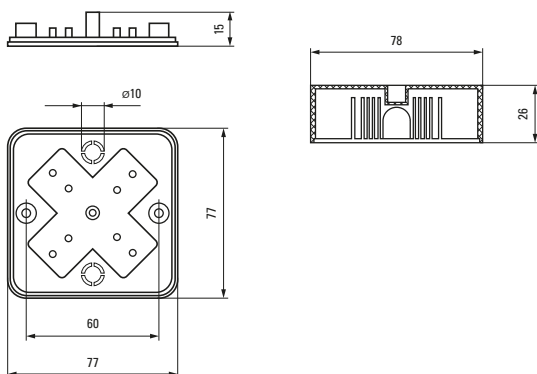

Коробка установочная КМР-030-035

Коробка установочная КМР-050-045

Коробка установочная КМР-050-046

Коробка установочная КМР-050-047

Коробка установочная КМР-050-049

Коробка установочная КМР-050-041рк

Коробка установочная КМР-050-042рк

Коробка установочная КМР-050-043рк

Коробка установочная КМР-030-030 и КМР-030-030kg

Коробка установочная КМР-030-032 и КМР-030-032kg

Аксессуары EKF PROxima

Изображение	Наименование	Дополнительная комплектация	Размер	Материал	Цвет	Артикул
	Крышка универсальная КМТ-100-015 D68 белая EKF PROxima	Для коробок 60 и 68	Ø 92	Полистирол	Белый	plc-kmt-100-015