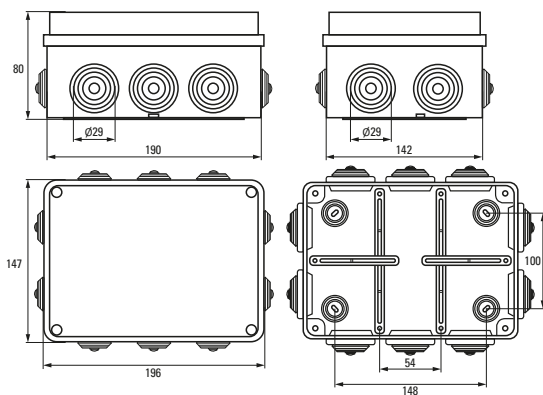

Коробка установочная КМР-030-035

Коробка установочная КМР-050-045

Коробка установочная КМР-050-046

Коробка установочная КМР-050-047

Коробка установочная КМР-050-049

Коробка установочная КМР-050-041рк

Коробка установочная КМР-050-042рк

Коробка установочная КМР-050-043рк

Коробка установочная КМР-030-030 и КМР-030-030kg

Коробка установочная КМР-030-032 и КМР-030-032kg

Аксессуары EKF PROxima

Изображение	Наименование	Дополнительная комплектация	Размер	Материал	Цвет	Артикул
	Крышка универсальная КМТ-100-015 D68 белая EKF PROxima	Для коробок 60 и 68	Ø 92	Полистирол	Белый	plc-kmt-100-015