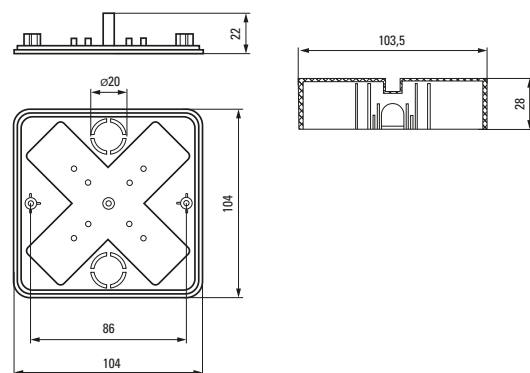

Коробка установочная КМР-030-035

Коробка установочная КМР-050-045

Коробка установочная КМР-050-046

Коробка установочная КМР-050-047

Коробка установочная КМР-050-049

Коробка установочная КМР-050-041рк

Коробка установочная КМР-050-042рк

Коробка установочная КМР-050-043рк

Коробка установочная КМР-030-030 и КМР-030-030kg

Коробка установочная КМР-030-032 и КМР-030-032kg

Аксессуары EKF PROxima

Изображение	Наименование	Дополнительная комплектация	Размер	Материал	Цвет	Артикул
	Крышка универсальная КМТ-100-015 D68 белая EKF PROxima	Для коробок 60 и 68	Ø 92	Полистирол	Белый	plc-kmt-100-015