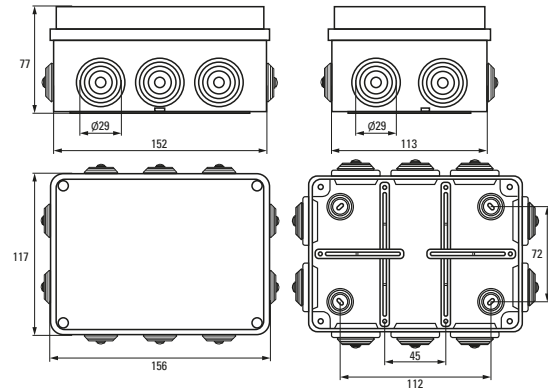

Коробка установочная КМР-030-035

Коробка установочная КМР-050-045

Коробка установочная КМР-050-046

Коробка установочная КМР-050-047

Коробка установочная КМР-050-049

Коробка установочная КМР-050-041рк

Коробка установочная КМР-050-042рк

Коробка установочная КМР-050-043рк

Коробка установочная КМР-030-030 и КМР-030-030kg

Коробка установочная КМР-030-032 и КМР-030-032kg

Аксессуары EKF PROxima

Изображение	Наименование	Дополнительная комплектация	Размер	Материал	Цвет	Артикул
	Крышка универсальная КМТ-100-015 D68 белая EKF PROxima	Для коробок 60 и 68	Ø 92	Полистирол	Белый	plc-kmt-100-015