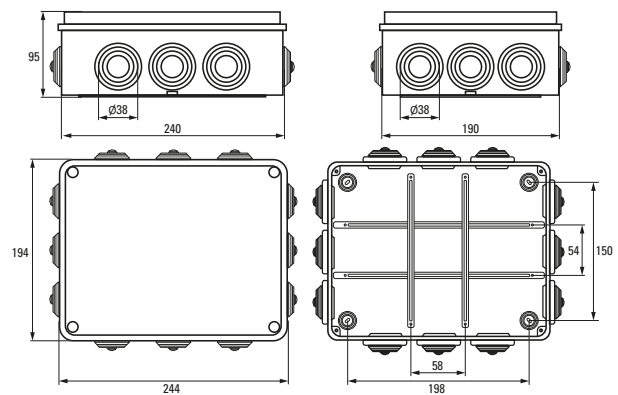

Коробка установочная КМР-030-035

Коробка установочная КМР-050-045

Коробка установочная КМР-050-046

Коробка установочная КМР-050-047

Коробка установочная КМР-050-049

Коробка установочная КМР-050-041рк

Коробка установочная КМР-050-042рк

Коробка установочная КМР-050-043рк

Коробка установочная КМР-030-030 и КМР-030-030kg

Коробка установочная КМР-030-032 и КМР-030-032kg

Аксессуары EKF PROxima

Изображение	Наименование	Дополнительная комплектация	Размер	Материал	Цвет	Артикул
	Крышка универсальная КМТ-100-015 D68 белая EKF PROxima	Для коробок 60 и 68	Ø 92	Полистирол	Белый	plc-kmt-100-015