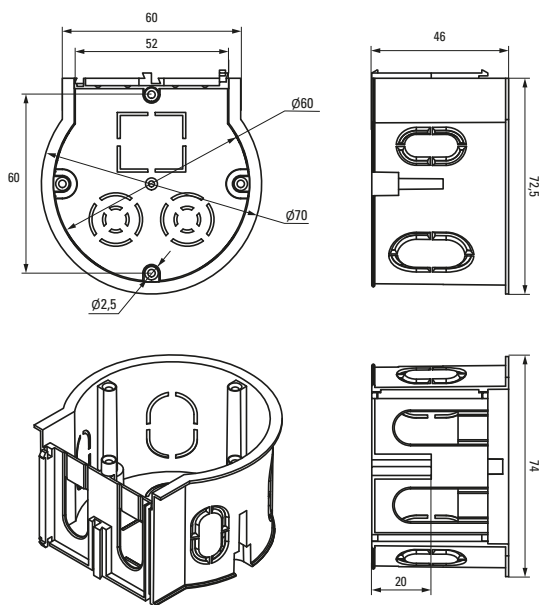

Габаритные и установочные размеры

Коробка установочная
KMT-010-4005