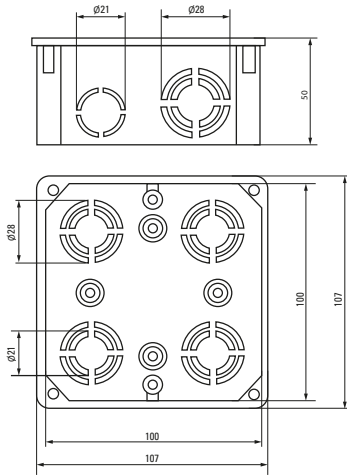

Изображение	Наименование	Комплектация	Размер	Материал	Цвет	Степень защиты	Артикул
	Коробка установочная, приборная KMT-010-001 EKF PROxima	 Крышка* Арт. plc-kmt-100-015	Ø 68 x 42	Полипропилен	Черный	IP20	plc-kmt-010-001
	Коробка установочная KMT-010-002 EKF PROxima	 Самонарезающие винты, возможно соединение в ряд Крышка* Арт. plc-kmt-100-015	Ø 68 x 42	Полистирол	Синий	IP20	plc-kmt-010-002 plc-kmt-010-002-r
	Коробка установочная усиленная KMT-010-003 EKF PROxima	Самонарезающие винты	68 x 68 x 42	Полипропилен	Черный	IP20	plc-kmt-010-003
	Коробка установочная KMT-010-033 EKF PROxima	  Самонарезающие винты. Крышка* Арт. plc-kmt-100-015 Соединительный канал* Арт. plc-100-030	Ø 71 x 45	Полистирол	Синий	IP20	plc-kmt-010-033 plc-kmt-010-033-r
	Коробка распаячная KMT-010-004 EKF PROxima	 Клеммник* Арт. plc-020-017	Ø 75 x 42	Полипропилен/ Полистирол	Черный (крышка – белая)	IP20	plc-kmt-010-004 plc-kmt-010-004-r
	Коробка установочная приборная KMT-010-044 EKF PROxima	 Стыковочные узлы. Крышка* Арт. plc-kmt-100-015	Ø 71 x 42	Полипропилен	Черный	IP20	plc-kmt-010-044 plc-kmt-010-044-r
	Коробка распаячная KMT-010-005 EKF PROxima	 Крышка. Клеммник* Арт. plc-020-018	Ø 103 x 50	Полипропилен/ Полистирол	Черный (крышка – белая)	IP20	plc-kmt-010-005
	Коробка распаячная KMT-010-006 EKF PROxima	 Крышка. Самонарезающие винты Клеммник* Арт. plc-020-018	107 x 107 x 50	Полистирол		IP20	plc-kmt-010-006

* Покупается отдельно, ** С розничным стикером.

Габаритные и установочные размеры

Коробка установочная
KMT-010-4005

Коробка установочная
KMT-010-004

Коробка установочная
KMT-010-044

Коробка установочная
KMT-010-005

Коробка установочная
KMT-010-001

Коробка установочная
KMT-010-002

Коробка установочная
KMT-010-003

Коробка установочная
KMT-010-033

Коробка установочная
KMT-010-4007

Коробка установочная КМТ-010-006

Коробка установочная КМТ-010-021