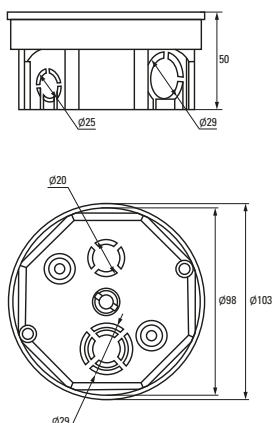

Изображение	Наименование	Комплектация	Размер	Материал	Цвет	Степень защиты	Артикул
	Коробка установочная, приборная KMT-010-001 EKF PROxima	 Крышка* Арт. plc-kmt-100-015	Ø 68 x 42	Полипропилен	Черный	IP20	plc-kmt-010-001
	Коробка установочная KMT-010-002 EKF PROxima	 Самонарезающие винты, возможно соединение в ряд Крышка* Арт. plc-kmt-100-015	Ø 68 x 42	Полистирол	Синий	IP20	plc-kmt-010-002 plc-kmt-010-002-r
	Коробка установочная усиленная KMT-010-003 EKF PROxima	Самонарезающие винты	68 x 68 x 42	Полипропилен	Черный	IP20	plc-kmt-010-003
	Коробка установочная KMT-010-033 EKF PROxima	  Самонарезающие винты. Крышка* Арт. plc-kmt-100-015 Соединительный канал* Арт. plc-100-030	Ø 71 x 45	Полистирол	Синий	IP20	plc-kmt-010-033 plc-kmt-010-033-r
	Коробка распаячная KMT-010-004 EKF PROxima	 Клеммник* Арт. plc-020-017	Ø 75 x 42	Полипропилен/ Полистирол	Черный (крышка – белая)	IP20	plc-kmt-010-004 plc-kmt-010-004-r
	Коробка установочная приборная KMT-010-044 EKF PROxima	 Стыковочные узлы. Крышка* Арт. plc-kmt-100-015	Ø 71 x 42	Полипропилен	Черный	IP20	plc-kmt-010-044 plc-kmt-010-044-r
	Коробка распаячная KMT-010-005 EKF PROxima	 Крышка. Клеммник* Арт. plc-020-018	Ø 103 x 50	Полипропилен/ Полистирол	Черный (крышка – белая)	IP20	plc-kmt-010-005
	Коробка распаячная KMT-010-006 EKF PROxima	 Крышка. Самонарезающие винты Клеммник* Арт. plc-020-018	107 x 107 x 50	Полистирол		IP20	plc-kmt-010-006

* Покупается отдельно, ** С розничным стикером.

Габаритные и установочные размеры

Коробка установочная
KMT-010-4005

Коробка установочная
KMT-010-004

Коробка установочная
KMT-010-044

Коробка установочная
KMT-010-005