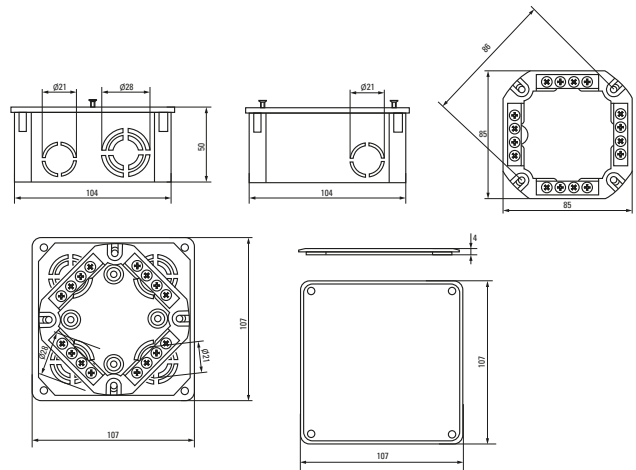

Коробка установочная КМТ-010-022