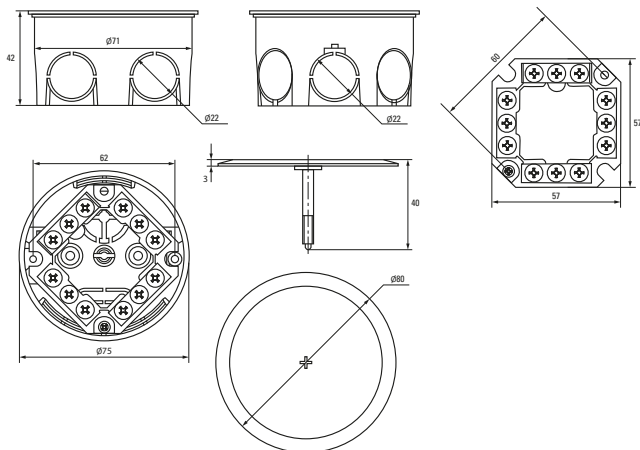

* Покупается отдельно, ** С розничным стикером.

Габаритные и установочные размеры

Коробка установочная
KMT-010-4005

Коробка установочная
KMT-010-004

Коробка установочная
KMT-010-044

Коробка установочная
KMT-010-005

Коробка установочная
KMT-010-001

Коробка установочная
KMT-010-002

Коробка установочная
KMT-010-003

Коробка установочная
KMT-010-033

Коробка установочная
KMT-010-4007

Коробка установочная КМТ-010-006

Коробка установочная КМТ-010-021

Коробка установочная КМТ-191

Коробка установочная КМТ-192

Коробка установочная КМТ-010-022

Коробка установочная КМТ-010-019

Коробка установочная КМТ-194

Коробка установочная КМТ-195