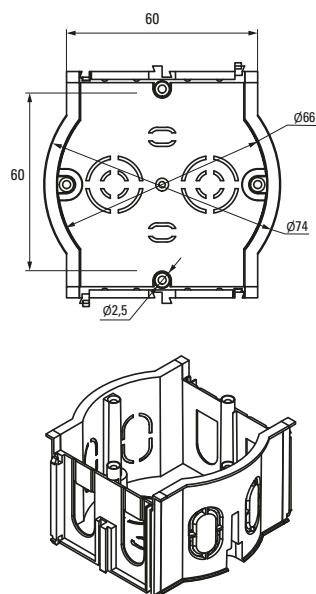

Коробка установочная
KMT-010-4007