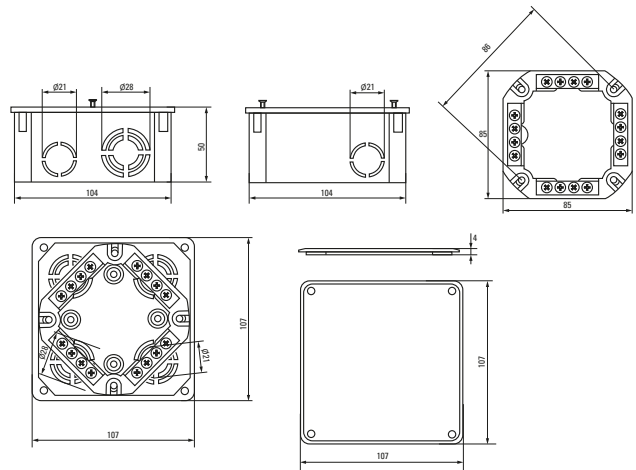

* Покупается отдельно, ** С розничным стикером.

Габаритные и установочные размеры

Коробка установочная
KMT-010-4005Коробка установочная
KMT-010-004Коробка установочная
KMT-010-044Коробка установочная
KMT-010-005Коробка установочная
KMT-010-001Коробка установочная
KMT-010-003Коробка установочная
KMT-010-4007Коробка установочная
KMT-010-002Коробка установочная
KMT-010-033

Коробка установочная КМТ-010-006

Коробка установочная КМТ-010-021

Коробка установочная КМТ-191

Коробка установочная КМТ-192

Коробка установочная КМТ-010-022

Коробка установочная КМТ-010-019

Коробка установочная КМТ-194