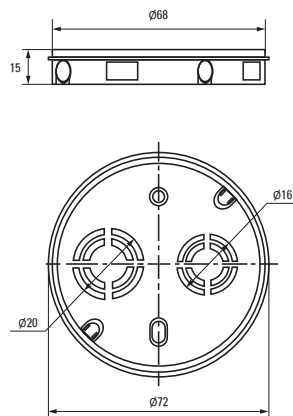

Изображение	Наименование	Комплектация	Размер	Материал	Цвет	Степень защиты	Артикул
	Коробка установочная, приборная KMT-010-001 EKF PROxima	 Крышка* Арт. plc-kmt-100-015	Ø 68 x 42	Полипропилен	Черный	IP20	plc-kmt-010-001
	Коробка установочная KMT-010-002 EKF PROxima	 Самонарезающие винты, возможно соединение в ряд Крышка* Арт. plc-kmt-100-015	Ø 68 x 42	Полистирол	Синий	IP20	plc-kmt-010-002 plc-kmt-010-002-r
	Коробка установочная усиленная KMT-010-003 EKF PROxima	Самонарезающие винты	68 x 68 x 42	Полипропилен	Черный	IP20	plc-kmt-010-003
	Коробка установочная KMT-010-033 EKF PROxima	  Самонарезающие винты. Крышка* Арт. plc-kmt-100-015 Соединительный канал* Арт. plc-100-030	Ø 71 x 45	Полистирол	Синий	IP20	plc-kmt-010-033 plc-kmt-010-033-r
	Коробка распаячная KMT-010-004 EKF PROxima	 Клеммник* Арт. plc-020-017	Ø 75 x 42	Полипропилен/ Полистирол	Черный (крышка – белая)	IP20	plc-kmt-010-004 plc-kmt-010-004-r
	Коробка установочная приборная KMT-010-044 EKF PROxima	 Стыковочные узлы. Крышка* Арт. plc-kmt-100-015	Ø 71 x 42	Полипропилен	Черный	IP20	plc-kmt-010-044 plc-kmt-010-044-r
	Коробка распаячная KMT-010-005 EKF PROxima	 Крышка. Клеммник* Арт. plc-020-018	Ø 103 x 50	Полипропилен/ Полистирол	Черный (крышка – белая)	IP20	plc-kmt-010-005
	Коробка распаячная KMT-010-006 EKF PROxima	 Крышка. Самонарезающие винты Клеммник* Арт. plc-020-018	107 x 107 x 50	Полистирол		IP20	plc-kmt-010-006

* Покупается отдельно, ** С розничным стикером.

Габаритные и установочные размеры

Коробка установочная
KMT-010-4005Коробка установочная
KMT-010-004Коробка установочная
KMT-010-044Коробка установочная
KMT-010-005Коробка установочная
KMT-010-001Коробка установочная
KMT-010-003Коробка установочная
KMT-010-4007Коробка установочная
KMT-010-002Коробка установочная
KMT-010-033

Коробка установочная КМТ-010-006

Коробка установочная КМТ-010-021

Коробка установочная КМТ-191

Коробка установочная КМТ-192

Коробка установочная КМТ-010-022

Коробка установочная КМТ-010-019

Коробка установочная КМТ-194