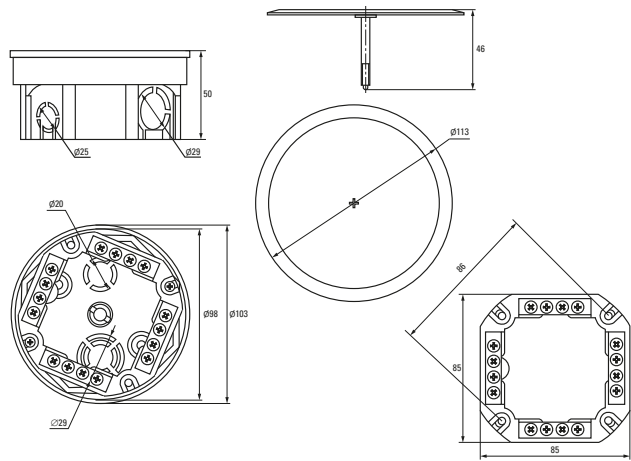

Коробка установочная КМТ-010-021