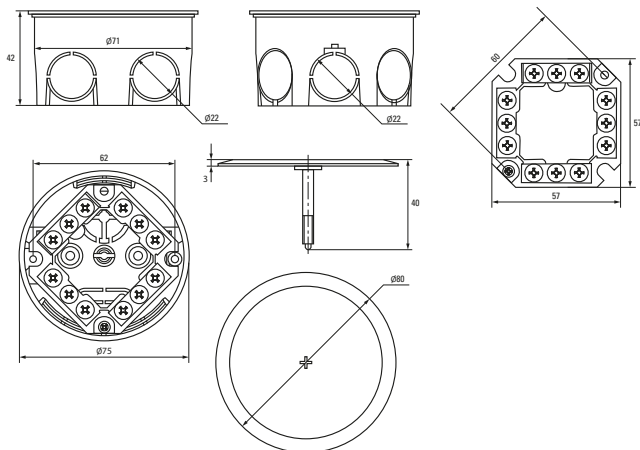

\* Покупается отдельно, \*\* С розничным стикером.

**Габаритные и установочные размеры**

Коробка установочная  
KMT-010-4005

Коробка установочная  
KMT-010-004

Коробка установочная  
KMT-010-044

Коробка установочная  
KMT-010-005

Коробка установочная  
KMT-010-001

Коробка установочная  
KMT-010-002

Коробка установочная  
KMT-010-003

Коробка установочная  
KMT-010-033

Коробка установочная  
KMT-010-4007

Коробка установочная КМТ-010-006

Коробка установочная КМТ-191

Коробка установочная КМТ-192

Коробка установочная КМТ-010-019

Коробка установочная КМТ-010-021

Коробка установочная КМТ-010-022

Коробка установочная КМТ-194

Коробка установочная КМТ-195