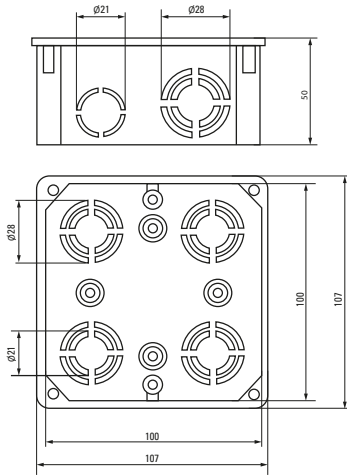

Изображение	Наименование	Комплектация	Размер	Материал	Цвет	Степень защиты	Артикул
	Коробка установочная, приборная KMT-010-001 EKF PROxima	 Крышка* Арт. plc-kmt-100-015	Ø 68 x 42	Полипропилен	Черный	IP20	plc-kmt-010-001
	Коробка установочная KMT-010-002 EKF PROxima	 Самонарезающие винты, возможно соединение в ряд Крышка* Арт. plc-kmt-100-015	Ø 68 x 42	Полистирол	Синий	IP20	plc-kmt-010-002 plc-kmt-010-002-r
	Коробка установочная усиленная KMT-010-003 EKF PROxima	Самонарезающие винты	68 x 68 x 42	Полипропилен	Черный	IP20	plc-kmt-010-003
	Коробка установочная KMT-010-033 EKF PROxima	  Самонарезающие винты. Крышка* Арт. plc-kmt-100-015 Соединительный канал* Арт. plc-100-030	Ø 71 x 45	Полистирол	Синий	IP20	plc-kmt-010-033 plc-kmt-010-033-r
	Коробка распаячная KMT-010-004 EKF PROxima	 Клеммник* Арт. plc-020-017	Ø 75 x 42	Полипропилен/ Полистирол	Черный (крышка – белая)	IP20	plc-kmt-010-004 plc-kmt-010-004-r
	Коробка установочная приборная KMT-010-044 EKF PROxima	 Стыковочные узлы. Крышка* Арт. plc-kmt-100-015	Ø 71 x 42	Полипропилен	Черный	IP20	plc-kmt-010-044 plc-kmt-010-044-r
	Коробка распаячная KMT-010-005 EKF PROxima	 Крышка. Клеммник* Арт. plc-020-018	Ø 103 x 50	Полипропилен/ Полистирол	Черный (крышка – белая)	IP20	plc-kmt-010-005
	Коробка распаячная KMT-010-006 EKF PROxima	 Крышка. Самонарезающие винты Клеммник* Арт. plc-020-018	107 x 107 x 50	Полистирол		IP20	plc-kmt-010-006

\* Покупается отдельно, \*\* С розничным стикером.

**Габаритные и установочные размеры**

Коробка установочная  
KMT-010-4005

Коробка установочная  
KMT-010-004

Коробка установочная  
KMT-010-044

Коробка установочная  
KMT-010-005

Коробка установочная  
KMT-010-001

Коробка установочная  
KMT-010-002

Коробка установочная  
KMT-010-003

Коробка установочная  
KMT-010-033

Коробка установочная  
KMT-010-4007

Коробка установочная КМТ-010-006