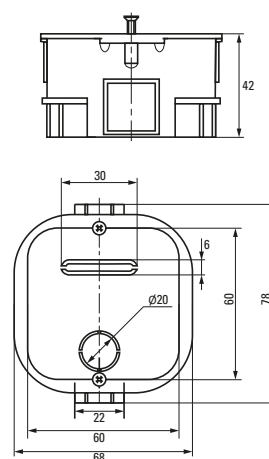

Коробка установочная
KMT-010-003