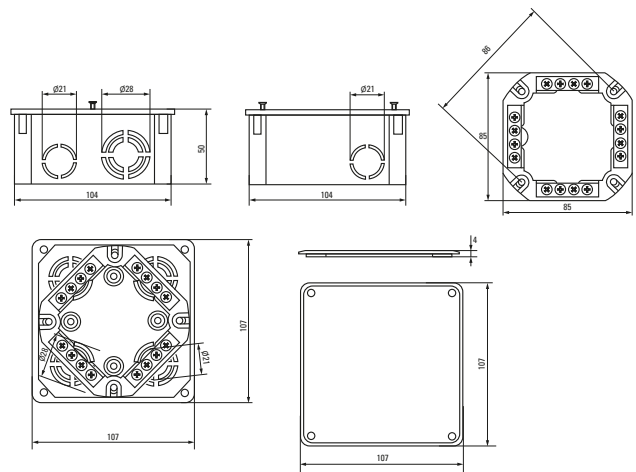

* Покупается отдельно, ** С розничным стикером.

Габаритные и установочные размеры

Коробка установочная
KMT-010-4005Коробка установочная
KMT-010-004Коробка установочная
KMT-010-044Коробка установочная
KMT-010-005Коробка установочная
KMT-010-001Коробка установочная
KMT-010-003Коробка установочная
KMT-010-4007Коробка установочная
KMT-010-002Коробка установочная
KMT-010-033

Коробка установочная КМТ-010-006

Коробка установочная КМТ-010-021

Коробка установочная КМТ-191

Коробка установочная КМТ-192

Коробка установочная КМТ-010-022

Коробка установочная КМТ-010-019

Коробка установочная КМТ-194