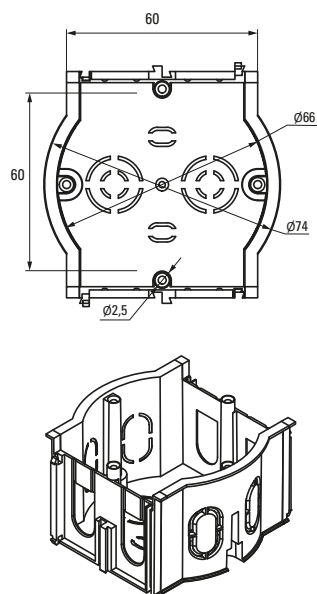

Коробка установочная
KMT-010-4007