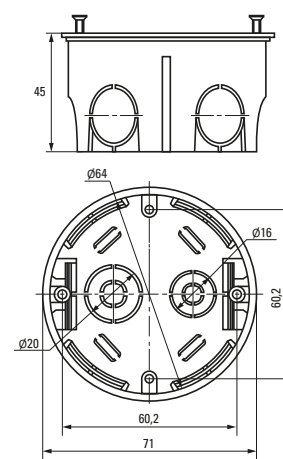

Коробка установочная
KMT-010-033