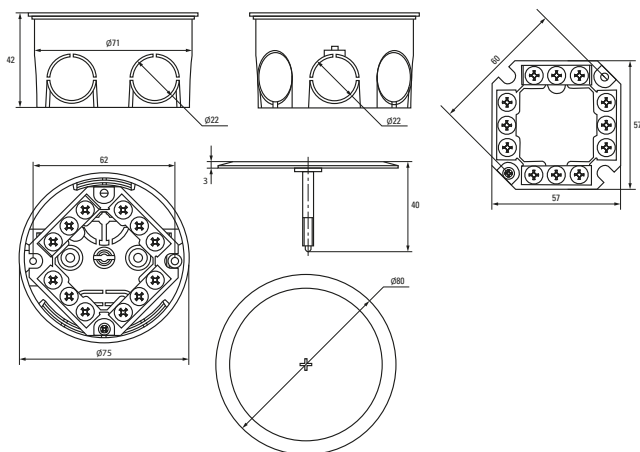

* Покупается отдельно, ** С розничным стикером.

Габаритные и установочные размеры

Коробка установочная
KMT-010-4005Коробка установочная
KMT-010-004Коробка установочная
KMT-010-044Коробка установочная
KMT-010-005Коробка установочная
KMT-010-001Коробка установочная
KMT-010-003Коробка установочная
KMT-010-4007Коробка установочная
KMT-010-002Коробка установочная
KMT-010-033

Коробка установочная КМТ-010-006

Коробка установочная КМТ-010-021

Коробка установочная КМТ-191

Коробка установочная КМТ-192

Коробка установочная КМТ-010-022

Коробка установочная КМТ-010-019

Коробка установочная КМТ-194