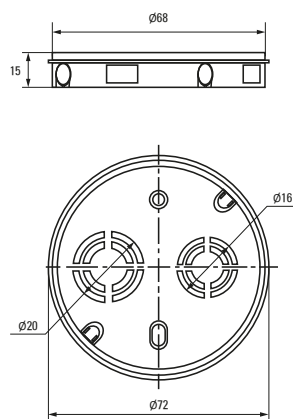

Изображение	Наименование	Комплектация	Размер	Материал	Цвет	Степень защиты	Артикул
	Коробка установочная, приборная KMT-010-001 EKF PROxima	 Крышка* Арт. plc-kmt-100-015	Ø 68 x 42	Полипропилен	Черный	IP20	plc-kmt-010-001
	Коробка установочная KMT-010-002 EKF PROxima	 Самонарезающие винты, возможно соединение в ряд Крышка* Арт. plc-kmt-100-015	Ø 68 x 42	Полистирол	Синий	IP20	plc-kmt-010-002 plc-kmt-010-002-r
	Коробка установочная усиленная KMT-010-003 EKF PROxima	Самонарезающие винты	68 x 68 x 42	Полипропилен	Черный	IP20	plc-kmt-010-003
	Коробка установочная KMT-010-033 EKF PROxima	  Самонарезающие винты. Крышка* Арт. plc-kmt-100-015 Соединительный канал* Арт. plc-100-030	Ø 71 x 45	Полистирол	Синий	IP20	plc-kmt-010-033 plc-kmt-010-033-r
	Коробка распаячная KMT-010-004 EKF PROxima	 Клеммник* Арт. plc-020-017	Ø 75 x 42	Полипропилен/ Полистирол	Черный (крышка – белая)	IP20	plc-kmt-010-004 plc-kmt-010-004-r
	Коробка установочная приборная KMT-010-044 EKF PROxima	 Стыковочные узлы. Крышка* Арт. plc-kmt-100-015	Ø 71 x 42	Полипропилен	Черный	IP20	plc-kmt-010-044 plc-kmt-010-044-r
	Коробка распаячная KMT-010-005 EKF PROxima	 Крышка. Клеммник* Арт. plc-020-018	Ø 103 x 50	Полипропилен/ Полистирол	Черный (крышка – белая)	IP20	plc-kmt-010-005
	Коробка распаячная KMT-010-006 EKF PROxima	 Крышка. Самонарезающие винты Клеммник* Арт. plc-020-018	107 x 107 x 50	Полистирол		IP20	plc-kmt-010-006

* Покупается отдельно, ** С розничным стикером.

Габаритные и установочные размеры

Коробка установочная
KMT-010-4005Коробка установочная
KMT-010-004Коробка установочная
KMT-010-044Коробка установочная
KMT-010-005Коробка установочная
KMT-010-001Коробка установочная
KMT-010-003Коробка установочная
KMT-010-4007Коробка установочная
KMT-010-002Коробка установочная
KMT-010-033

Коробка установочная КМТ-010-006

Коробка установочная КМТ-010-021

Коробка установочная КМТ-191

Коробка установочная КМТ-192

Коробка установочная КМТ-010-022

Коробка установочная КМТ-010-019

Коробка установочная КМТ-194