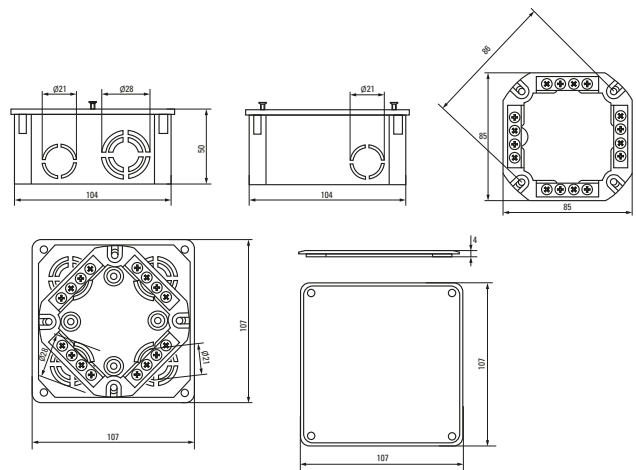

* Покупается отдельно, ** С розничным стикером.

Габаритные и установочные размеры

Коробка установочная
KMT-010-4005Коробка установочная
KMT-010-004Коробка установочная
KMT-010-044Коробка установочная
KMT-010-005Коробка установочная
KMT-010-001Коробка установочная
KMT-010-002Коробка установочная
KMT-010-003Коробка установочная
KMT-010-033Коробка установочная
KMT-010-4007

Коробка установочная КМТ-010-006

Коробка установочная КМТ-010-021

Коробка установочная КМТ-191

Коробка установочная КМТ-192

Коробка установочная КМТ-010-022

Коробка установочная КМТ-010-019

Коробка установочная КМТ-194