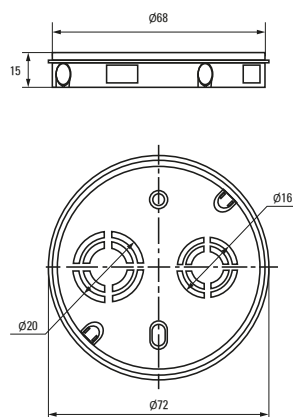

Изображение	Наименование	Комплектация	Размер	Материал	Цвет	Степень защиты	Артикул
	Коробка установочная, приборная KMT-010-001 EKF PROxima	 Крышка* Арт. plc-kmt-100-015	Ø 68 x 42	Полипропилен	Черный	IP20	plc-kmt-010-001
	Коробка установочная KMT-010-002 EKF PROxima	 Самонарезающие винты, возможно соединение в ряд Крышка* Арт. plc-kmt-100-015	Ø 68 x 42	Полистирол	Синий	IP20	plc-kmt-010-002 plc-kmt-010-002-r
	Коробка установочная усиленная KMT-010-003 EKF PROxima	Самонарезающие винты	68 x 68 x 42	Полипропилен	Черный	IP20	plc-kmt-010-003
	Коробка установочная KMT-010-033 EKF PROxima	  Самонарезающие винты. Крышка* Арт. plc-kmt-100-015 Соединительный канал* Арт. plc-100-030	Ø 71 x 45	Полистирол	Синий	IP20	plc-kmt-010-033 plc-kmt-010-033-r
	Коробка распаячная KMT-010-004 EKF PROxima	 Клеммник* Арт. plc-020-017	Ø 75 x 42	Полипропилен/ Полистирол	Черный (крышка – белая)	IP20	plc-kmt-010-004 plc-kmt-010-004-r
	Коробка установочная приборная KMT-010-044 EKF PROxima	 Стыковочные узлы. Крышка* Арт. plc-kmt-100-015	Ø 71 x 42	Полипропилен	Черный	IP20	plc-kmt-010-044 plc-kmt-010-044-r
	Коробка распаячная KMT-010-005 EKF PROxima	 Крышка. Клеммник* Арт. plc-020-018	Ø 103 x 50	Полипропилен/ Полистирол	Черный (крышка – белая)	IP20	plc-kmt-010-005
	Коробка распаячная KMT-010-006 EKF PROxima	 Крышка. Самонарезающие винты Клеммник* Арт. plc-020-018	107 x 107 x 50	Полистирол		IP20	plc-kmt-010-006

* Покупается отдельно, ** С розничным стикером.

Габаритные и установочные размеры

Коробка установочная
KMT-010-4005Коробка установочная
KMT-010-004Коробка установочная
KMT-010-044Коробка установочная
KMT-010-005Коробка установочная
KMT-010-001Коробка установочная
KMT-010-002Коробка установочная
KMT-010-003Коробка установочная
KMT-010-033Коробка установочная
KMT-010-4007

Коробка установочная КМТ-010-006

Коробка установочная КМТ-010-021

Коробка установочная КМТ-191

Коробка установочная КМТ-192

Коробка установочная КМТ-010-022

Коробка установочная КМТ-010-019

Коробка установочная КМТ-194