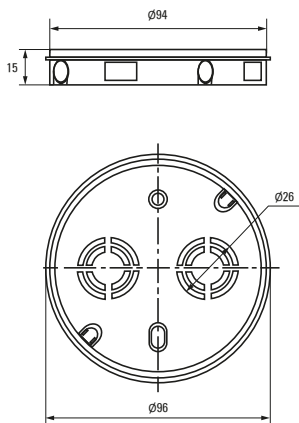

Коробка установочная КМТ-191