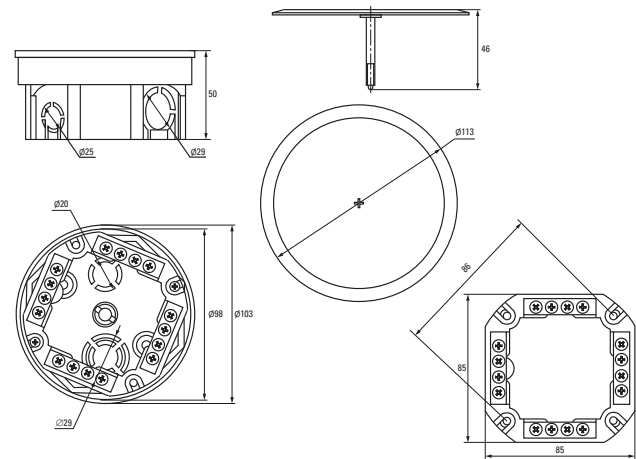

Коробка установочная КМТ-010-021