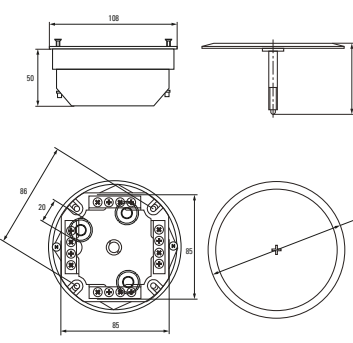

Коробка установочная
КМП-020-023