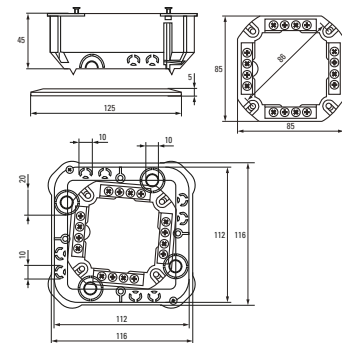

* Приобретается отдельно.

Изображение	Наименование	Комплектация	Размер внешний	Материал	Цвет	Степень защиты	Артикул
	Коробка универсальная установочная, углубленная КМП-020-010 EKF PROxima	<p>Металлические лапки</p> <p>Клеммник* Арт. plc-020-017</p> <p>Крышка* Арт. plc-kmt-100-015</p> 	Ø 80 x 70	Полипропилен	Черный	IP20	plc-kmp-020-010
	Коробка установочная КМП-020-011 EKF PROxima	<p>Пластиковые лапки</p> <p>Крышка* Арт. plc-kmt-100-015</p> <p>Соединительный канал* Арт. plc-100-030</p> 	Ø 71 x 45				plc-kmp-020-011 plc-kmp-020-011-r**
	Коробка распаячная КМП-020-023 EKF PROxima	<p>Крышка</p> <p>Металлические лапки</p> <p>Клеммный терминал</p> 	Ø 108 x 50	Полипропилен/ полистирол	Черный (крышка – белая)	IP42	plc-kmp-020-023
	Коробка распаячная КМП-020-024 EKF PROxima	<p>Крышка</p> <p>Металлические лапки</p> <p>Клеммный терминал</p> 	116 x 116 x 45				plc-kmp-020-024
	Коробка универсальная установочная, углубленная КМП-020-028 EKF PROxima	<p>Крышка</p> <p>Металлические лапки</p> <p>Клеммник* Арт. plc-020-017</p> 	Ø 80 x 70				plc-kmp-020-028 plc-kmp-020-028-r**
	Коробка универсальная, углубленная КМП-020-029 EKF PROxima	<p>Крышка</p> <p>Металлические лапки</p> <p>Клеммный терминал</p> 	Ø 80 x 70				plc-kmp-020-029
	Коробка универсальная установочная КМП-020-026 EKF PROxima	<p>Крышка</p> <p>Металлические лапки</p> <p>Клеммник* Арт. plc-020-017</p> 	Ø 80 x 45				plc-kmp-020-026
	Коробка универсальная КМП-020-027 EKF PROxima	<p>Крышка</p> <p>Металлические лапки</p> <p>Клеммный терминал</p> 	Ø 80 x 45				plc-kmp-020-027

* Приобретается отдельно. ** С розничным стикером.

Габаритные и установочные размеры

Коробка установочная
КМП-020-007

Коробка установочная
КМП-020-008

Коробка установочная
КМП-020-009

Коробка установочная
КМП-020-010

Коробка установочная
КМП-020-011

Коробка установочная
КМП-020-023

Коробка установочная
КМП-020-024

Коробка установочная КМП-020-026

Коробка установочная КМП-020-027

Коробка установочная КМП-020-028

Коробка установочная КМП-020-029