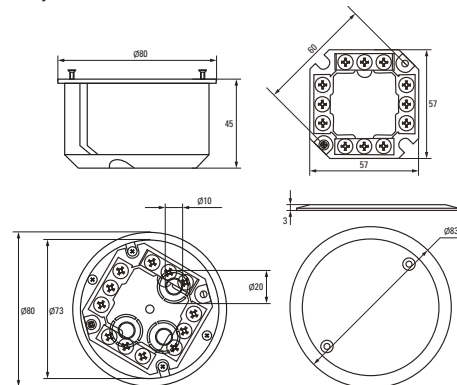

* Приобретается отдельно. ** С розничным стикером.

Габаритные и установочные размеры

Коробка установочная
КМП-020-007

Коробка установочная
КМП-020-008

Коробка установочная
КМП-020-009

Коробка установочная
КМП-020-010

Коробка установочная
КМП-020-011

Коробка установочная
КМП-020-023

Коробка установочная
КМП-020-024

Коробка установочная КМП-020-026

Коробка установочная КМП-020-027

Коробка установочная КМП-020-028

Коробка установочная КМП-020-029