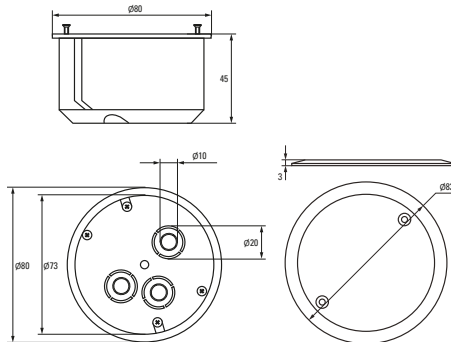

* Приобретается отдельно. ** С розничным стикером.

Габаритные и установочные размеры

Коробка установочная
КМП-020-007

Коробка установочная
КМП-020-008

Коробка установочная
КМП-020-009

Коробка установочная
КМП-020-010

Коробка установочная
КМП-020-011

Коробка установочная
КМП-020-023

Коробка установочная
КМП-020-024

Коробка установочная КМП-020-026

Коробка установочная КМП-020-027

Коробка установочная КМП-020-028

Коробка установочная КМП-020-029