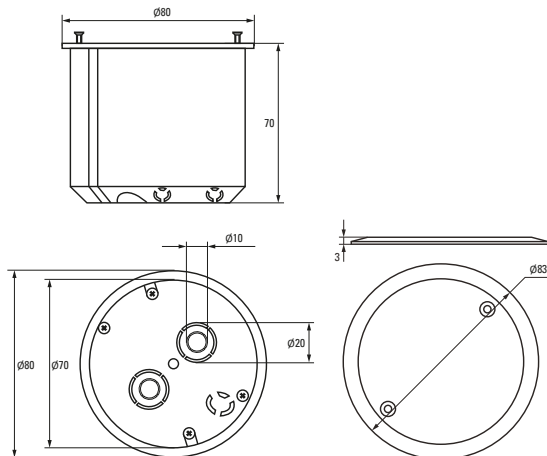

* Приобретается отдельно. ** С розничным стикером.

Габаритные и установочные размеры

Коробка установочная
КМП-020-007

Коробка установочная
КМП-020-008

Коробка установочная
КМП-020-009

Коробка установочная
КМП-020-010

Коробка установочная
КМП-020-011

Коробка установочная
КМП-020-023

Коробка установочная
КМП-020-024

Коробка установочная КМП-020-026

Коробка установочная КМП-020-027

Коробка установочная КМП-020-028

Коробка установочная КМП-020-029