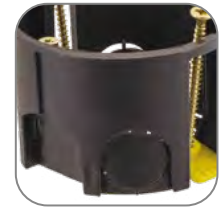

Монтажные коробки для полых стен

Коробки установочные для полых стен используются в комбинации с гофрированными, гладкими или армированными трубами для построения силовых или слаботочных сетей. Коробки установочные выполнены из полипропилена. Отличаются экономичностью. Все установочные коробки данного типа служат для установки электроустановочных изделий различных стандартов (розеток, выключателей и т.д.) в полые стены. Имеют современный дизайн и отвечают требованиям стандартов безопасности.

В ассортименте представлены распаячные (распределительные) и установочные монтажные коробки для полых стен

Возможно применение установочной коробки в качестве распаячной для развода кабеля и проводов при использовании крышки

В ассортименте представлены монтажные коробки с металлическими, пластиковыми лапками, клеммниками и крышками

Все коробки имеют выламываемые отверстия, которые обеспечивают возможность подводки кабеля, гладких и гофрированных труб

Возможность подштукатурного монтажа для придания эстетического вида интерьеру

Все распределительные коробки имеют размеченные подводы для подключения гофрированных, гладких или армированных труб

Изображение	Наименование	Комплектация	Размер	Материал	Цвет	Степень защиты	Артикул
	Коробка распаячная КМП-020-007 EKF PROxima	Крышка. Металлические лапки Клеммник* Арт. plc-020-018	Ø 108 x 50	Полипропилен/ полистирол	Черный (крышка – белый)	IP42	plc-kmp-020-007
	Коробка распаячная КМП-020-008 EKF PROxima	Крышка. Металлические лапки Клеммник* Арт. plc-020-018	116 x 116 x 45	Полипропилен	Черный (крышка – белая)	IP42	plc-kmp-020-008
	Коробка установочная КМП-020-009 EKF PROxima	Металлические лапки Клеммник* Арт. plc-020-017 Крышка* Арт. plc-kmt-100-015	Ø 80 x 45		Черный	IP30	plc-kmp-020-009