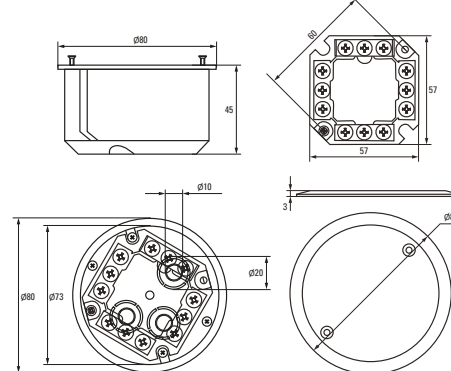

* Приобретается отдельно. ** С розничным стикером.

Габаритные и установочные размеры

Коробка установочная
КМП-020-007

Коробка установочная
КМП-020-008

Коробка установочная
КМП-020-009

Коробка установочная
КМП-020-010

Коробка установочная
КМП-020-011

Коробка установочная
КМП-020-023

Коробка установочная
КМП-020-024

Коробка установочная КМП-020-026

Коробка установочная КМП-020-027

Коробка установочная КМП-020-028

Коробка установочная КМП-020-029