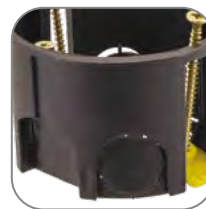

Монтажные коробки для полых стен

Коробки установочные для полых стен используются в комбинации с гофрированными, гладкими или армированными трубами для построения силовых или слаботочных сетей. Коробки установочные выполнены из полипропилена. Отличаются экономичностью. Все установочные коробки данного типа служат для установки электроустановочных изделий различных стандартов (розеток, выключателей и т.д.) в полые стены. Имеют современный дизайн и отвечают требованиям стандартов безопасности.

В ассортименте представлены распаячные (распределительные) и установочные монтажные коробки для полых стен

Возможно применение установочной коробки в качестве распаячной для развода кабеля и проводов при использовании крышки

В ассортименте представлены монтажные коробки с металлическими, пластиковыми лапками, клеммниками и крышками

Все коробки имеют выламываемые отверстия, которые обеспечивают возможность подводки кабеля, гладких и гофрированных труб

Возможность подштукатурного монтажа для придания эстетического вида интерьеру

Все распределительные коробки имеют размеченные подводы для подключения гофрированных, гладких или армированных труб

Изображение	Наименование	Комплектация	Размер	Материал	Цвет	Степень защиты	Артикул
	Коробка распаячная КМП-020-007 EKF PROxima	Крышка. Металлические лапки Клеммник* Арт. plc-020-018	Ø 108 x 50	Полипропилен/ полистирол	Черный (крышка – белый)	IP42	plc-kmp-020-007
	Коробка распаячная КМП-020-008 EKF PROxima	Крышка. Металлические лапки Клеммник* Арт. plc-020-018	116 x 116 x 45	Полипропилен	Черный (крышка – белая)	IP42	plc-kmp-020-008
	Коробка установочная КМП-020-009 EKF PROxima	Металлические лапки Клеммник* Арт. plc-020-017 Крышка* Арт. plc-kmt-100-015	Ø 80 x 45		Черный	IP30	plc-kmp-020-009