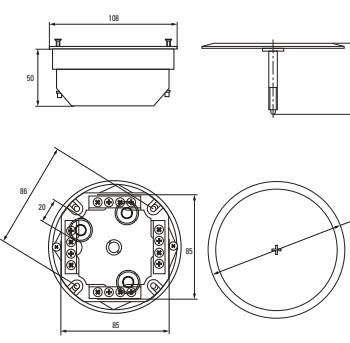

Коробка установочная
КМП-020-023