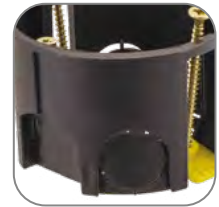

Монтажные коробки для полых стен

Коробки установочные для полых стен используются в комбинации с гофрированными, гладкими или армированными трубами для построения силовых или слаботочных сетей. Коробки установочные выполнены из полипропилена. Отличаются экономичностью. Все установочные коробки данного типа служат для установки электроустановочных изделий различных стандартов (розеток, выключателей и т.д.) в полые стены. Имеют современный дизайн и отвечают требованиям стандартов безопасности.

В ассортименте представлены распаячные (распределительные) и установочные монтажные коробки для полых стен

Возможно применение установочной коробки в качестве распаячной для развода кабеля и проводов при использовании крышки

В ассортименте представлены монтажные коробки с металлическими, пластиковыми лапками, клеммниками и крышками

Все коробки имеют выламываемые отверстия, которые обеспечивают возможность подводки кабеля, гладких и гофрированных труб

Возможность подштукатурного монтажа для придания эстетического вида интерьеру

Все распределительные коробки имеют размеченные подводы для подключения гофрированных, гладких или армированных труб

Изображение	Наименование	Комплектация	Размер	Материал	Цвет	Степень защиты	Артикул
	Коробка распаячная КМП-020-007 EKF PROxima	Крышка. Металлические лапки Клеммник* Арт. plc-020-018	Ø 108 x 50	Полипропилен/ полистирол	Черный (крышка – белый)	IP42	plc-kmp-020-007
	Коробка распаячная КМП-020-008 EKF PROxima	Крышка. Металлические лапки Клеммник* Арт. plc-020-018	116 x 116 x 45	Полипропилен	Черный (крышка – белая)	IP42	plc-kmp-020-008
	Коробка установочная КМП-020-009 EKF PROxima	Металлические лапки Клеммник* Арт. plc-020-017 Крышка* Арт. plc-kmt-100-015	Ø 80 x 45		Черный	IP30	plc-kmp-020-009