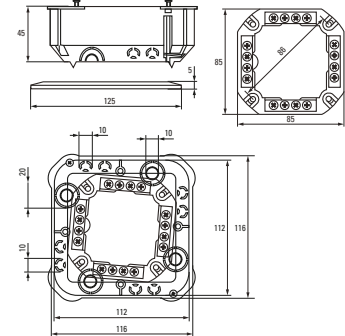

* Приобретается отдельно.

Изображение	Наименование	Комплектация	Размер внешний	Материал	Цвет	Степень защиты	Артикул
	Коробка универсальная установочная, углубленная КМП-020-010 EKF PROxima	<p>Металлические лапки</p> <p>Клеммник* Арт. plc-020-017</p> <p>Крышка* Арт. plc-kmt-100-015</p> 	Ø 80 x 70	Полипропилен	Черный	IP20	plc-kmp-020-010
	Коробка установочная КМП-020-011 EKF PROxima	<p>Пластиковые лапки</p> <p>Крышка* Арт. plc-kmt-100-015</p> <p>Соединительный канал* Арт. plc-100-030</p> 	Ø 71 x 45				plc-kmp-020-011 plc-kmp-020-011-r**
	Коробка распаячная КМП-020-023 EKF PROxima	<p>Крышка</p> <p>Металлические лапки</p> <p>Клеммный терминал</p> 	Ø 108 x 50	Полипропилен/ полистирол	Черный (крышка – белая)	IP42	plc-kmp-020-023
	Коробка распаячная КМП-020-024 EKF PROxima	<p>Крышка</p> <p>Металлические лапки</p> <p>Клеммный терминал</p> 	116 x 116 x 45				plc-kmp-020-024
	Коробка универсальная установочная, углубленная КМП-020-028 EKF PROxima	<p>Крышка</p> <p>Металлические лапки</p> <p>Клеммник* Арт. plc-020-017</p> 	Ø 80 x 70				plc-kmp-020-028 plc-kmp-020-028-r**
	Коробка универсальная, углубленная КМП-020-029 EKF PROxima	<p>Крышка</p> <p>Металлические лапки</p> <p>Клеммный терминал</p> 	Ø 80 x 70				plc-kmp-020-029
	Коробка универсальная установочная КМП-020-026 EKF PROxima	<p>Крышка</p> <p>Металлические лапки</p> <p>Клеммник* Арт. plc-020-017</p> 	Ø 80 x 45				plc-kmp-020-026
	Коробка универсальная КМП-020-027 EKF PROxima	<p>Крышка</p> <p>Металлические лапки</p> <p>Клеммный терминал</p> 	Ø 80 x 45				plc-kmp-020-027

* Приобретается отдельно. ** С розничным стикером.

Габаритные и установочные размеры

Коробка установочная
КМП-020-007

Коробка установочная
КМП-020-008

Коробка установочная
КМП-020-009

Коробка установочная
КМП-020-010

Коробка установочная
КМП-020-011

Коробка установочная
КМП-020-023

Коробка установочная
КМП-020-024

Коробка установочная КМП-020-026

Коробка установочная КМП-020-027

Коробка установочная КМП-020-028

Коробка установочная КМП-020-029