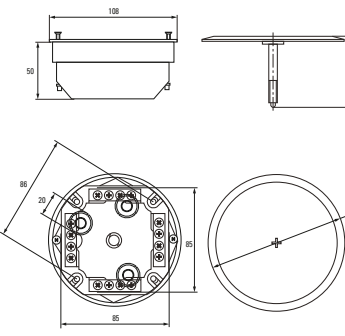

Коробка установочная
КМП-020-023