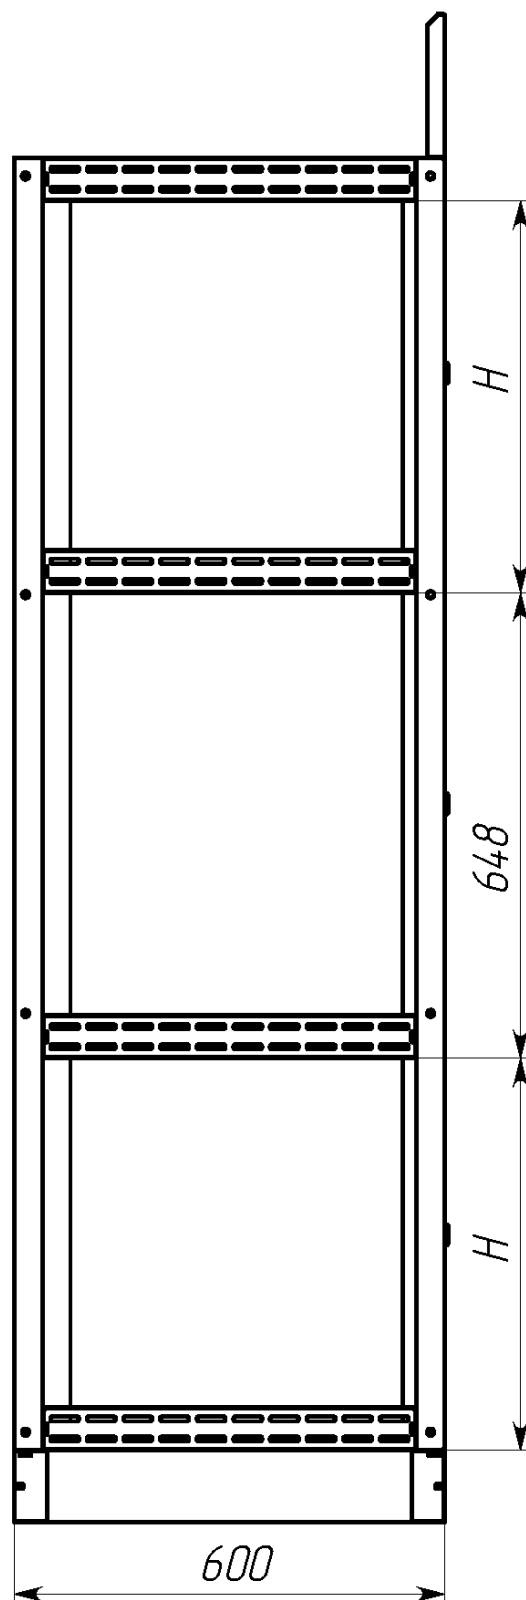

Вид снизу

Наименование	B, мм	Ш, мм	Ш1, мм	H, мм
Корпус ЩО-70 Unit сварной (2000x600x600) ЕКФ PROxima	1800	600	540	546
Корпус ЩО-70 Unit сварной (2000x800x600) ЕКФ PROxima	1800	800	690	546
Корпус ЩО-70 Unit сварной (2000x1000x600) ЕКФ PROxima	1800	100	890	546
Корпус ЩО-70 Unit сварной (2200x600x600) ЕКФ PROxima	2000	600	540	646
Корпус ЩО-70 Unit сварной (2200x800x600) ЕКФ PROxima	2000	800	690	646
Корпус ЩО-70 Unit сварной (2200x1000x600) ЕКФ PROxima	2000	100	890	646