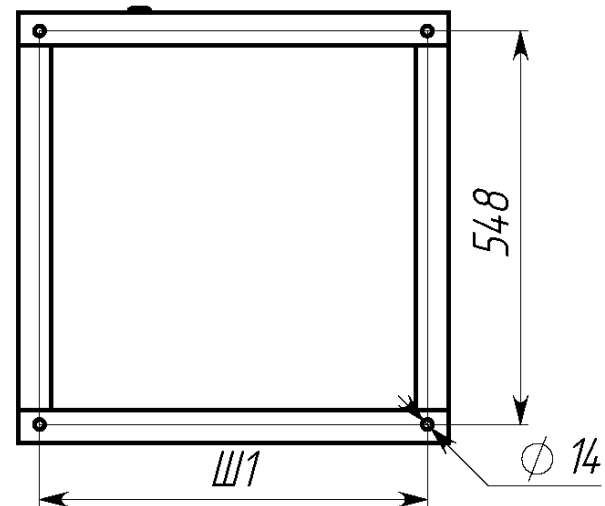

Вид снизу

Наименование	B, мм	Ш, мм	Ш1, мм	H, мм
Корпус ЩО-70 Unit сварной (2000x600x600) ЕКФ PROxima	1800	600	540	546
Корпус ЩО-70 Unit сварной (2000x800x600) ЕКФ PROxima	1800	800	690	546
Корпус ЩО-70 Unit сварной (2000x1000x600) ЕКФ PROxima	1800	100	890	546
Корпус ЩО-70 Unit сварной (2200x600x600) ЕКФ PROxima	2000	600	540	646
Корпус ЩО-70 Unit сварной (2200x800x600) ЕКФ PROxima	2000	800	690	646
Корпус ЩО-70 Unit сварной (2200x1000x600) ЕКФ PROxima	2000	100	890	646