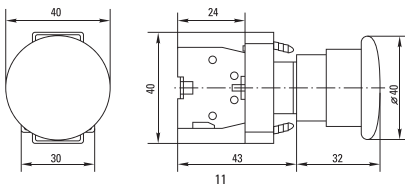

КНОПКИ BS542, BC42