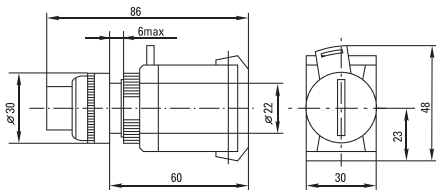

ПЕРЕКЛЮЧАТЕЛЬ АНС-22, АС-22

КНОПКИ ABLFS-22

Параметры	Размеры, мм		
	А	В	Н
NC бордовый	30	18,5	31
NO черный	30	18,5	31
XB-2 NC красный	40	15	24
XB-2 NO зеленый	40	15	24

4. ТИПОВАЯ КОМПЛЕКТАЦИЯ

1. Изделие – 1 шт.
2. Паспорт – 1 шт.