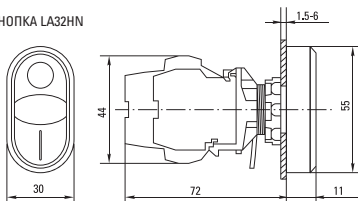

КНОПКА АА32НН