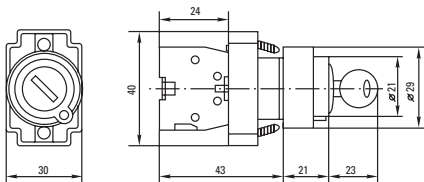

ПЕРЕКЛЮЧАТЕЛЬ АНС-22, АС-22