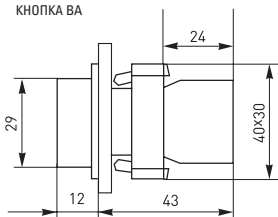

CD16-22BM	ALCR-22
	

3. ГАБАРИТНЫЕ РАЗМЕРЫ

ЛАМПЫ ENS-22, AD16-22HS, ED16-22

ЛАМПА BV

9

КНОПКИ SW2С-11, SW2С-10D

КНОПКА ВА

КНОПКИ SW2C-MD, SW2C-11MZ