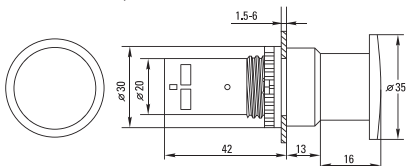

CD16-22BM	ALCR-22
	

3. ГАБАРИТНЫЕ РАЗМЕРЫ

ЛАМПЫ ENS-22, AD16-22HS, ED16-22

ЛАМПА BV

9

КНОПКИ SW2С-11, SW2С-10D

КНОПКА ВА

КНОПКИ SW2C-MD, SW2C-11MZ