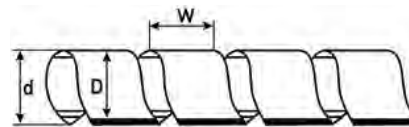

## Лента спиральная монтажная серии SWB EKF PROxima

Лента спиральная монтажная SWB EKF PROxima (spiral wrapping band) применяется для объединения кабелей в трассы, вязки в жгуты и разводки проводов, защиты кабелей от трения и механических повреждений. Поставляется рулонами по 10 м.

### Габаритные и установочные размеры

Наименование	Диаметр обвязываемого жгута, мм	Размеры, мм			Артикул
		D	d	W	
Лента SWB-06 EKF PROxima	4-50	6	4	6	plc-swb-06
Лента SWB-08 EKF PROxima	6-60	8	6	10	plc-swb-08
Лента SWB-10 EKF PROxima	7,5-60	10	7,5	11,4	plc-swb-10
Лента SWB-12 EKF PROxima	9-65	12	9	15	plc-swb-12
Лента SWB-15 EKF PROxima	12-75	15	12	16	plc-swb-15
Лента SWB-19 EKF PROxima	15-100	19	15	20	plc-swb-19
Лента SWB-24 EKF PROxima	20-130	24	21	22	plc-swb-24