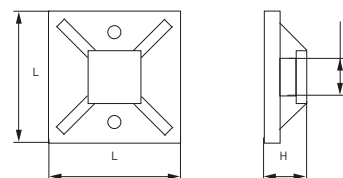

Параметры	Значения
Материал корпуса	Полипропилен, не распространяющий горение
Модификация	SWB-06 – SWB-24
Диапазон рабочих температур, °C	От -25 до +85

Габаритные и установочные размеры

Наименование	Диаметр обвязываемого жгута, мм	Размеры, мм			Артикул
		D	d	W	
Лента SWB-06 EKF PROxima	4–50	6	4	6	plc-swb-06
Лента SWB-08 EKF PROxima	6–60	8	6	10	plc-swb-08
Лента SWB-10 EKF PROxima	7,5–60	10	7,5	11,4	plc-swb-10
Лента SWB-12 EKF PROxima	9–65	12	9	15	plc-swb-12
Лента SWB-15 EKF PROxima	12–75	15	12	16	plc-swb-15
Лента SWB-19 EKF PROxima	15–100	19	15	20	plc-swb-19
Лента SWB-24 EKF PROxima	20–130	24	21	22	plc-swb-24

Увеличенный клеевой слой гарантирует надежное крепление к поверхности

Сквозные отверстия с четырех сторон для универсальности монтажа кабельных стяжек

На корпусе отверстия для крепления к поверхности винтами или саморезами

ТЕХНИЧЕСКИЕ ХАРАКТЕРИСТИКИ

Параметры	Значения
Рабочая температура, °C	От -40 до +85
Впитывание воды, %	2–2,5
Температура плавления, °C	+255

Габаритные и установочные размеры

Наименование	Размеры, мм			Артикул	
	L	H	ширина проема под поясok (B), мм	белая	черная
Площадка самоклеящаяся 20x20 EKF PROxima	20	4,5	3,6	plc-20x20	plc-20x20-b
Площадка самоклеящаяся 25x25 EKF PROxima	25	6,5	7,6	plc-25x25	plc-25x25-b
Площадка самоклеящаяся 30x30 EKF PROxima	30	9,0	9,0	plc-30x30	plc-30x30-b
Площадка самоклеящаяся 40x40 EKF PROxima	40	7,5	11,5	plc-40x40	plc-40x40-b