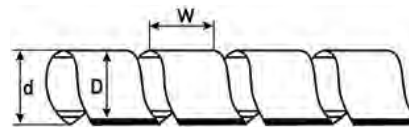

Лента спиральная монтажная серии SWB EKF PROxima

Лента спиральная монтажная SWB EKF PROxima (spiral wrapping band) применяется для объединения кабелей в трассы, вязки в жгуты и разводки проводов, защиты кабелей от трения и механических повреждений. Поставляется рулонами по 10 м.

Параметры	Значения
Материал корпуса	Полипропилен, не распространяющий горение
Модификация	SWB-06 – SWB-24
Диапазон рабочих температур, °C	От -25 до +85

Габаритные и установочные размеры

Наименование	Диаметр обвязываемого жгута, мм	Размеры, мм			Артикул
		D	d	W	
Лента SWB-06 EKF PROxima	4–50	6	4	6	plc-swb-06
Лента SWB-08 EKF PROxima	6–60	8	6	10	plc-swb-08
Лента SWB-10 EKF PROxima	7,5–60	10	7,5	11,4	plc-swb-10
Лента SWB-12 EKF PROxima	9–65	12	9	15	plc-swb-12
Лента SWB-15 EKF PROxima	12–75	15	12	16	plc-swb-15
Лента SWB-19 EKF PROxima	15–100	19	15	20	plc-swb-19
Лента SWB-24 EKF PROxima	20–130	24	21	22	plc-swb-24

Увеличенный клеевой слой гарантирует надежное крепление к поверхности

Сквозные отверстия с четырех сторон для универсальности монтажа кабельных стяжек

На корпусе отверстия для крепления к поверхности винтами или саморезами