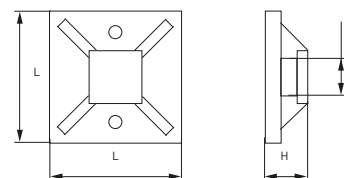

### Габаритные и установочные размеры

Наименование	Диаметр обвязываемого жгута, мм	Размеры, мм			Артикул
		D	d	W	
Лента SWB-06 EKF PROxima	4-50	6	4	6	plc-swb-06
Лента SWB-08 EKF PROxima	6-60	8	6	10	plc-swb-08
Лента SWB-10 EKF PROxima	7,5-60	10	7,5	11,4	plc-swb-10
Лента SWB-12 EKF PROxima	9-65	12	9	15	plc-swb-12
Лента SWB-15 EKF PROxima	12-75	15	12	16	plc-swb-15
Лента SWB-19 EKF PROxima	15-100	19	15	20	plc-swb-19
Лента SWB-24 EKF PROxima	20-130	24	21	22	plc-swb-24

Увеличенный клеевой слой гарантирует надежное крепление к поверхности

Сквозные отверстия с четырех сторон для универсальности монтажа кабельных стяжек

На корпусе отверстия для крепления к поверхности винтами или саморезами

### Габаритные и установочные размеры

Наименование	Размеры, мм			Артикул	
	L	H	ширина проема под поясok (B), мм	белая	черная
Площадка самоклеящаяся 20x20 EKF PROxima	20	4,5	3,6	plc-20x20	plc-20x20-b
Площадка самоклеящаяся 25x25 EKF PROxima	25	6,5	7,6	plc-25x25	plc-25x25-b
Площадка самоклеящаяся 30x30 EKF PROxima	30	9,0	9,0	plc-30x30	plc-30x30-b
Площадка самоклеящаяся 40x40 EKF PROxima	40	7,5	11,5	plc-40x40	plc-40x40-b