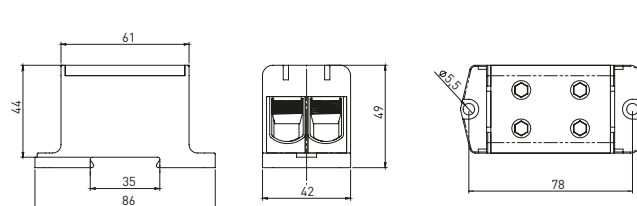

КСВ 16-50

КСВ 16-50 (двойные)

КСВ 16-95

КСВ 35-150

КСВ 35-240

КСВ6 10-120

КСВ 16-95 (двойные)

КСВ 35-150 (двойные)

КСВ 16-50 (тройные)

КСВ 2,5-35 (пятипольные)

Монтаж	КСВ одинарные					КСВ двойные			КСВ тройные	КСВ пятипольные
	КСВ 16-50	КСВ 16-95	КСВ 35-150	КСВ 35-240	КСВ6 10 - 120	КСВ 16-50	КСВ 16-95	КСВ 35-150	КСВ 16-50	КСВ 2.5-50
	DIN-рейка	DIN-рейка, монтажная панель	DIN-рейка, монтажная панель	Монтажная панель	DIN-рейка	DIN-рейка	DIN-рейка, монтажная панель	DIN-рейка, монтажная панель	DIN-рейка	DIN-рейка, монтажная панель

### Момент затяжки для КСВ

Размер винта	Максимальное поперечное сечение проводника, мм <sup>2</sup>	Усилие затягивания винта, Н*м	КСВ одинарные, артикул	КСВ двойные, артикул	КСВ тройные, артикул	КСВ пятипольные
M8	35	6	-	-	-	kvs5-2.5-35
M10	50	4,5	plc-kvs-16-50-y-green plc-kvs-16-50-gray plc-kvs-16-50-blue	plc-kvs2-16-50-y-green plc-kvs2-16-50-grey plc-kvs2-16-50-blue	plc-kvs3-16-50-grey	-
M14	95	5,6	plc-kvs-16-95-y-green plc-kvs-16-95-gray plc-kvs-16-95-blue	plc-kvs2-16-95-grey plc-kvs2-16-95-y-green plc-kvs2-16-95-blue	-	-
M18	150	5,6	plc-kvs-35-150-y-green plc-kvs-35-150-gray plc-kvs-35-150-blue	kvs2-35-150-grey kvs2-35-150-blue kvs2-35-150-y-green	-	-
M20	240	5,6	plc-kvs-35-240-y-green plc-kvs-35-240-gray plc-kvs-35-240-blue	-	-	-