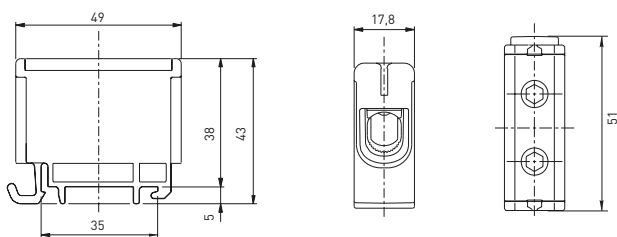

КСВ 16-95

Изображение	Наименование	Параметры					Артикул
		Сечение проводника, мм²	Ном. рабочее напряжение	Ном. рабочий ток (Cu/Al)	Степень защиты	Климат. исполнение	

КСВ одинарные

	КСВ6 250А М8 (10-120 мм²) EKF PROxima	10 - 120	690 В, 50/60 Гц	250 А	IP10	УХ3	kvs-b-120

КСВ двойные

	КСВ 16-50 EKF PROxima	Cu: 2,5-50 Al: 6-50	800 В, 50/60 Гц	Cu: 160 А Al: 145 А	IP20	УХЛЗ	plc-kvs2-16-50-y-green ptc-kvs2-16-50-grey ptc-kvs2-16-50-blue
	КСВ 16-95 EKF PROxima	16-95		Cu: 245 А Al: 220 А			plc-kvs2-16-95-grey plc-kvs2-16-95-y-green plc-kvs2-16-95-lue
	КСВ 35-150 EKF PROxima	35-150		Cu: 320 А Al: 290 А			"kvs2-35-150-grey kvs2-35-150-blue kvs2-35-150-y-green"

КСВ тройные

	КСВ 16-50 EKF PROxima	Cu: 2,5-50 Al: 6-50	800 В, 50/60 Гц	Cu: 160 А Al: 145 А	IP20	УХЛЗ	plc-kvs3-16-50-grey	
	КСВ 2,5-35 (3P+N+PE) EKF PROxima	2,5 - 35		Cu: 135 А Al: 120 А			УХ3	kvs5-2.5-35

ТЕХНИЧЕСКИЕ ХАРАКТЕРИСТИКИ

Габаритные и установочные размеры

КСВ 16-50