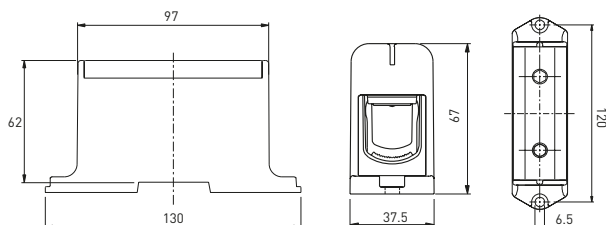

КСВ 16-50

КСВ 16-50 (двойные)

КСВ 16-95

КСВ 35-150

КСВ 35-240

КСВ6 10-120

КСВ 16-95 (двойные)

КСВ 35-150 (двойные)

КСВ 16-50 (тройные)

КСВ 2,5-35 (пятипольные)

Монтаж	КСВ одинарные					КСВ двойные			КСВ тройные	КСВ пятипольные
	КСВ 16-50	КСВ 16-95	КСВ 35-150	КСВ 35-240	КСВ6 10 - 120	КСВ 16-50	КСВ 16-95	КСВ 35-150	КСВ 16-50	КСВ 2.5-50
	DIN-рейка	DIN-рейка, монтажная панель	DIN-рейка, монтажная панель	Монтажная панель	DIN-рейка	DIN-рейка	DIN-рейка, монтажная панель	DIN-рейка, монтажная панель	DIN-рейка	DIN-рейка, монтажная панель

### Момент затяжки для КСВ

Размер винта	Максимальное поперечное сечение проводника, мм <sup>2</sup>	Усилие затягивания винта, Н*м	КСВ одинарные, артикул	КСВ двойные, артикул	КСВ тройные, артикул	КСВ пятипольные
M8	35	6	-	-	-	kvs5-2.5-35
M10	50	4,5	plc-kvs-16-50-y-green plc-kvs-16-50-gray plc-kvs-16-50-blue	plc-kvs2-16-50-y-green plc-kvs2-16-50-grey plc-kvs2-16-50-blue	plc-kvs3-16-50-grey	-
M14	95	5,6	plc-kvs-16-95-y-green plc-kvs-16-95-gray plc-kvs-16-95-blue	plc-kvs2-16-95-grey plc-kvs2-16-95-y-green plc-kvs2-16-95-blue	-	-
M18	150	5,6	plc-kvs-35-150-y-green plc-kvs-35-150-gray plc-kvs-35-150-blue	kvs2-35-150-grey kvs2-35-150-blue kvs2-35-150-y-green	-	-
M20	240	5,6	plc-kvs-35-240-y-green plc-kvs-35-240-gray plc-kvs-35-240-blue	-	-	-