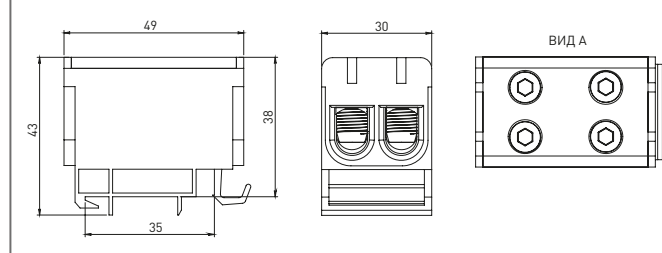

КСВ 16-95 (двойные)

КСВ 16-50 (двойные)