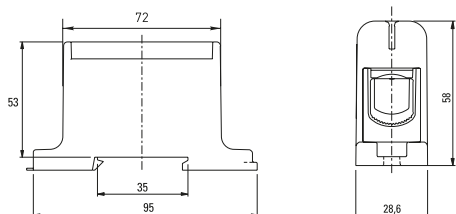

КСВ 16-50

КСВ 16-50 (двойные)

КСВ 16-95

КСВ 35-150

КСВ 35-240

КСВ6 10-120

КСВ 16-95 (двойные)

КСВ 35-150 (двойные)

КСВ 16-50 (тройные)

КСВ 2,5-35 (пятипольные)

Монтаж	КСВ одинарные					КСВ двойные			КСВ тройные	КСВ пятипольные
	КСВ 16-50	КСВ 16-95	КСВ 35-150	КСВ 35-240	КСВ6 10 - 120	КСВ 16-50	КСВ 16-95	КСВ 35-150	КСВ 16-50	КСВ 2.5-50
	DIN-рейка	DIN-рейка, монтажная панель	DIN-рейка, монтажная панель	Монтажная панель	DIN-рейка	DIN-рейка	DIN-рейка, монтажная панель	DIN-рейка, монтажная панель	DIN-рейка	DIN-рейка, монтажная панель

### Момент затяжки для КСВ

Размер винта	Максимальное поперечное сечение проводника, мм <sup>2</sup>	Усилие затягивания винта, Н*м	КСВ одинарные, артикул	КСВ двойные, артикул	КСВ тройные, артикул	КСВ пятипольные
M8	35	6	-	-	-	kvs5-2.5-35
M10	50	4,5	plc-kvs-16-50-y-green plc-kvs-16-50-gray plc-kvs-16-50-blue	plc-kvs2-16-50-y-green plc-kvs2-16-50-grey plc-kvs2-16-50-blue	plc-kvs3-16-50-grey	-
M14	95	5,6	plc-kvs-16-95-y-green plc-kvs-16-95-gray plc-kvs-16-95-blue	plc-kvs2-16-95-grey plc-kvs2-16-95-y-green plc-kvs2-16-95-blue	-	-
M18	150	5,6	plc-kvs-35-150-y-green plc-kvs-35-150-gray plc-kvs-35-150-blue	kvs2-35-150-grey kvs2-35-150-blue kvs2-35-150-y-green	-	-
M20	240	5,6	plc-kvs-35-240-y-green plc-kvs-35-240-gray plc-kvs-35-240-blue	-	-	-