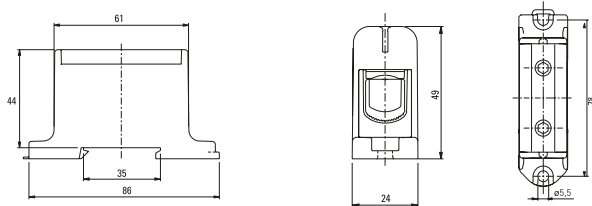

КСВ 16-95

Монтаж	КСВ одинарные					КСВ двойные			КСВ тройные	КСВ пятипольные
	КСВ 16-50	КСВ 16-95	КСВ 35-150	КСВ 35-240	КСВ6 10 - 120	КСВ 16-50	КСВ 16-95	КСВ 35-150	КСВ 16-50	КСВ 2.5-50
	DIN-рейка	DIN-рейка, монтажная панель	DIN-рейка, монтажная панель	Монтажная панель	DIN-рейка	DIN-рейка	DIN-рейка, монтажная панель	DIN-рейка, монтажная панель	DIN-рейка	DIN-рейка, монтажная панель

Момент затяжки для КСВ

Размер винта	Максимальное поперечное сечение проводника, мм²	Усилие затягивания винта, Н*м	КСВ одинарные, артикул	КСВ двойные, артикул	КСВ тройные, артикул	КСВ пятипольные
M8	35	6	-	-	-	kvs5-2.5-35
M10	50	4,5	plc-kvs-16-50-y-green plc-kvs-16-50-gray plc-kvs-16-50-blue	plc-kvs2-16-50-y-green plc-kvs2-16-50-grey plc-kvs2-16-50-blue	plc-kvs3-16-50-grey	-
M14	95	5,6	plc-kvs-16-95-y-green plc-kvs-16-95-gray plc-kvs-16-95-blue	plc-kvs2-16-95-grey plc-kvs2-16-95-y-green plc-kvs2-16-95-blue	-	-
M18	150	5,6	plc-kvs-35-150-y-green plc-kvs-35-150-gray plc-kvs-35-150-blue	kvs2-35-150-grey kvs2-35-150-blue kvs2-35-150-y-green	-	-
M20	240	5,6	plc-kvs-35-240-y-green plc-kvs-35-240-gray plc-kvs-35-240-blue	-	-	-