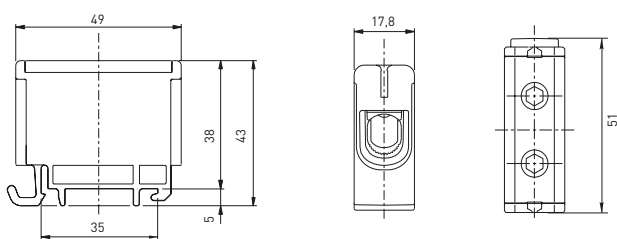

КСВ 16-95

Изображение	Наименование	Параметры					Артикул
		Сечение проводника, мм²	Ном. рабочее напряжение	Ном. рабочий ток (Cu/Al)	Степень защиты	Климат. исполнение	

КСВ одинарные

	КСВ6 250А М8 (10-120 мм²) EKF PROxima	10 - 120	690 В, 50/60 Гц	250 А	IP10	УХ3	kvs-b-120

КСВ двойные

	КСВ 16-50 EKF PROxima	Cu: 2,5-50 Al: 6-50	800 В, 50/60 Гц	Cu: 160 А Al: 145 А	IP20	УХЛ3	plc-kvs2-16-50-y-green ptc-kvs2-16-50-grey ptc-kvs2-16-50-blue
	КСВ 16-95 EKF PROxima	16-95		Cu: 245 А Al: 220 А			plc-kvs2-16-95-grey plc-kvs2-16-95-y-green plc-kvs2-16-95-lue
	КСВ 35-150 EKF PROxima	35-150		Cu: 320 А Al: 290 А			"kvs2-35-150-grey kvs2-35-150-blue kvs2-35-150-y-green"

КСВ тройные

	КСВ 16-50 EKF PROxima	Cu: 2,5-50 Al: 6-50	800 В, 50/60 Гц	Cu: 160 А Al: 145 А	IP20	УХЛ3	plc-kvs3-16-50-grey	
	КСВ 2,5-35 (3P+N+PE) EKF PROxima	2,5 - 35		Cu: 135 А Al: 120 А			УХ3	kvs5-2.5-35

ТЕХНИЧЕСКИЕ ХАРАКТЕРИСТИКИ

Габаритные и установочные размеры

КСВ 16-50