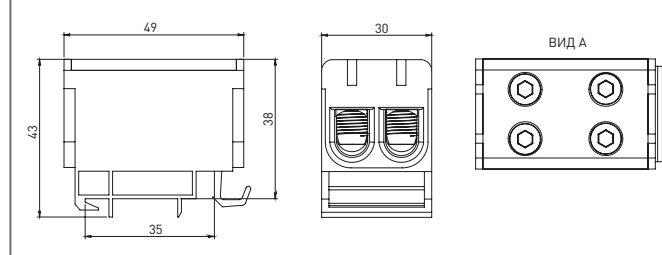

КСВ 16-95 (двойные)

КСВ 16-50 (двойные)