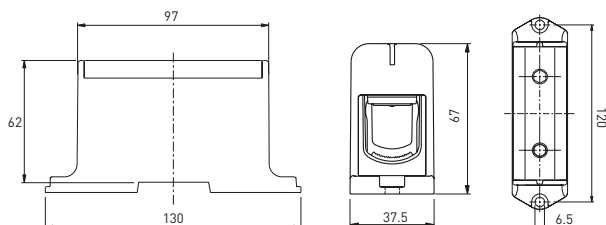

КСВ 16-50

КСВ 16-50 (двойные)

КСВ 16-95

КСВ 35-150

КСВ 35-240

КСВ6 10-120

КСВ 16-95 (двойные)

КСВ 35-150 (двойные)

КСВ 16-50 (тройные)

КСВ 2,5-35 (пятиполюсные)

Монтаж	КСВ одинарные					КСВ двойные			КСВ тройные	КСВ пятиполюсные
	КСВ 16-50	КСВ 16-95	КСВ 35-150	КСВ 35-240	КСВ6 10 - 120	КСВ 16-50	КСВ 16-95	КСВ 35-150	КСВ 16-50	КСВ 2.5-50
	DIN-рейка	DIN-рейка, монтажная панель	DIN-рейка, монтажная панель	Монтажная панель	DIN-рейка	DIN-рейка	DIN-рейка, монтажная панель	DIN-рейка, монтажная панель	DIN-рейка	DIN-рейка, монтажная панель

### Момент затяжки для КСВ

Размер винта	Максимальное поперечное сечение проводника, мм <sup>2</sup>	Усилие затягивания винта, Н*м	КСВ одинарные, артикул	КСВ двойные, артикул	КСВ тройные, артикул	КСВ пятиполюсные
M8	35	6	-	-	-	kvs5-2.5-35
M10	50	4,5	plc-kvs-16-50-y-green plc-kvs-16-50-gray plc-kvs-16-50-blue	plc-kvs2-16-50-y-green plc-kvs2-16-50-grey plc-kvs2-16-50-blue	plc-kvs3-16-50-grey	-
M14	95	5,6	plc-kvs-16-95-y-green plc-kvs-16-95-gray plc-kvs-16-95-blue	plc-kvs2-16-95-grey plc-kvs2-16-95-y-green plc-kvs2-16-95-blue	-	-
M18	150	5,6	plc-kvs-35-150-y-green plc-kvs-35-150-gray plc-kvs-35-150-blue	kvs2-35-150-grey kvs2-35-150-blue kvs2-35-150-y-green	-	-
M20	240	5,6	plc-kvs-35-240-y-green plc-kvs-35-240-gray plc-kvs-35-240-blue	-	-	-