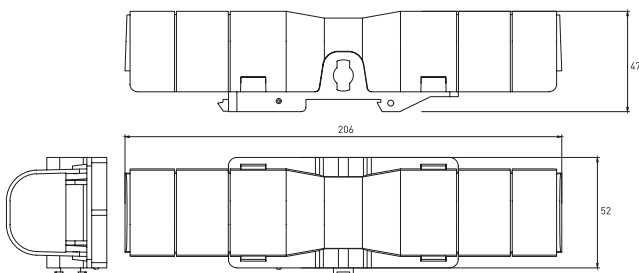

КСВ 16-50

КСВ 16-50 (двойные)

КСВ 16-95

КСВ 35-150

КСВ 35-240

КСВ6 10-120

КСВ 16-95 (двойные)

КСВ 35-150 (двойные)

КСВ 16-50 (тройные)

КСВ 2,5-35 (пятиполюсные)

Монтаж	КСВ одинарные					КСВ двойные			КСВ тройные	КСВ пятиполюсные
	КСВ 16-50	КСВ 16-95	КСВ 35-150	КСВ 35-240	КСВ6 10 - 120	КСВ 16-50	КСВ 16-95	КСВ 35-150	КСВ 16-50	КСВ 2.5-50
	DIN-рейка	DIN-рейка, монтажная панель	DIN-рейка, монтажная панель	Монтажная панель	DIN-рейка	DIN-рейка	DIN-рейка, монтажная панель	DIN-рейка, монтажная панель	DIN-рейка	DIN-рейка, монтажная панель