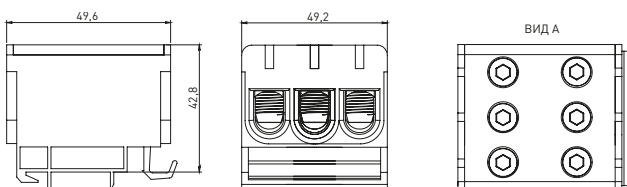

КСВ 16-50

КСВ 16-50 (двойные)

КСВ 16-95

КСВ 35-150

КСВ 35-240

КСВ6 10-120

КСВ 16-95 (двойные)

КСВ 35-150 (двойные)

КСВ 16-50 (тройные)

КСВ 2,5-35 (пятиполюсные)

Монтаж	КСВ одинарные					КСВ двойные			КСВ тройные	КСВ пятиполюсные
	КСВ 16-50	КСВ 16-95	КСВ 35-150	КСВ 35-240	КСВ6 10 - 120	КСВ 16-50	КСВ 16-95	КСВ 35-150	КСВ 16-50	КСВ 2.5-50
	DIN-рейка	DIN-рейка, монтажная панель	DIN-рейка, монтажная панель	Монтажная панель	DIN-рейка	DIN-рейка	DIN-рейка, монтажная панель	DIN-рейка, монтажная панель	DIN-рейка	DIN-рейка, монтажная панель