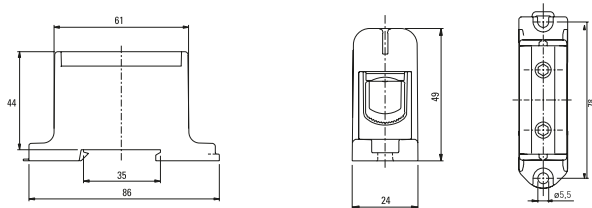

КСВ 35-150

КСВ 16-95