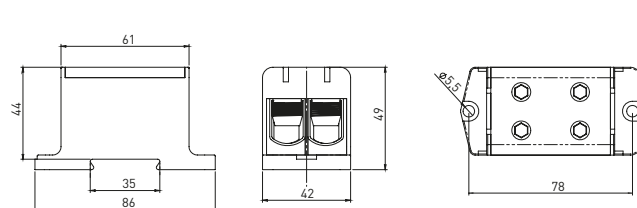

КСВ 16-50

КСВ 16-50 (двойные)

КСВ 16-95

КСВ 35-150

КСВ 35-240

КСВ6 10-120

КСВ 16-95 (двойные)

КСВ 35-150 (двойные)

КСВ 16-50 (тройные)

КСВ 2,5-35 (пятиполюсные)

Монтаж	КСВ одинарные					КСВ двойные			КСВ тройные	КСВ пятиполюсные
	КСВ 16-50	КСВ 16-95	КСВ 35-150	КСВ 35-240	КСВ6 10 - 120	КСВ 16-50	КСВ 16-95	КСВ 35-150	КСВ 16-50	КСВ 2.5-50
	DIN-рейка	DIN-рейка, монтажная панель	DIN-рейка, монтажная панель	Монтажная панель	DIN-рейка	DIN-рейка	DIN-рейка, монтажная панель	DIN-рейка, монтажная панель	DIN-рейка	DIN-рейка, монтажная панель

### Момент затяжки для КСВ

Размер винта	Максимальное поперечное сечение проводника, мм <sup>2</sup>	Усилие затягивания винта, Н*м	КСВ одинарные, артикул	КСВ двойные, артикул	КСВ тройные, артикул	КСВ пятиполюсные
M8	35	6	-	-	-	kvs5-2.5-35
M10	50	4,5	plc-kvs-16-50-y-green plc-kvs-16-50-gray plc-kvs-16-50-blue	plc-kvs2-16-50-y-green plc-kvs2-16-50-grey plc-kvs2-16-50-blue	plc-kvs3-16-50-grey	-
M14	95	5,6	plc-kvs-16-95-y-green plc-kvs-16-95-gray plc-kvs-16-95-blue	plc-kvs2-16-95-grey plc-kvs2-16-95-y-green plc-kvs2-16-95-blue	-	-
M18	150	5,6	plc-kvs-35-150-y-green plc-kvs-35-150-gray plc-kvs-35-150-blue	kvs2-35-150-grey kvs2-35-150-blue kvs2-35-150-y-green	-	-
M20	240	5,6	plc-kvs-35-240-y-green plc-kvs-35-240-gray plc-kvs-35-240-blue	-	-	-