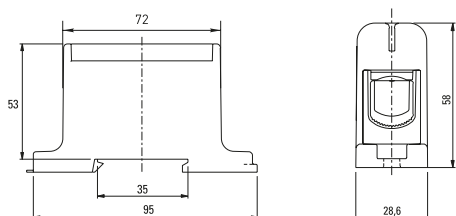

КСВ 16-50

КСВ 16-50 (двойные)

КСВ 16-95

КСВ 35-150

КСВ 35-240

КСВ6 10-120

КСВ 16-95 (двойные)

КСВ 35-150 (двойные)

КСВ 16-50 (тройные)

КСВ 2,5-35 (пятиполюсные)

Монтаж	КСВ одинарные					КСВ двойные			КСВ тройные	КСВ пятиполюсные
	КСВ 16-50	КСВ 16-95	КСВ 35-150	КСВ 35-240	КСВ6 10 - 120	КСВ 16-50	КСВ 16-95	КСВ 35-150	КСВ 16-50	КСВ 2.5-50
	DIN-рейка	DIN-рейка, монтажная панель	DIN-рейка, монтажная панель	Монтажная панель	DIN-рейка	DIN-рейка	DIN-рейка, монтажная панель	DIN-рейка, монтажная панель	DIN-рейка	DIN-рейка, монтажная панель

### Момент затяжки для КСВ

Размер винта	Максимальное поперечное сечение проводника, мм <sup>2</sup>	Усилие затягивания винта, Н*м	КСВ одинарные, артикул	КСВ двойные, артикул	КСВ тройные, артикул	КСВ пятиполюсные
M8	35	6	-	-	-	kvs5-2.5-35
M10	50	4,5	plc-kvs-16-50-y-green plc-kvs-16-50-gray plc-kvs-16-50-blue	plc-kvs2-16-50-y-green plc-kvs2-16-50-grey plc-kvs2-16-50-blue	plc-kvs3-16-50-grey	-
M14	95	5,6	plc-kvs-16-95-y-green plc-kvs-16-95-gray plc-kvs-16-95-blue	plc-kvs2-16-95-grey plc-kvs2-16-95-y-green plc-kvs2-16-95-blue	-	-
M18	150	5,6	plc-kvs-35-150-y-green plc-kvs-35-150-gray plc-kvs-35-150-blue	kvs2-35-150-grey kvs2-35-150-blue kvs2-35-150-y-green	-	-
M20	240	5,6	plc-kvs-35-240-y-green plc-kvs-35-240-gray plc-kvs-35-240-blue	-	-	-