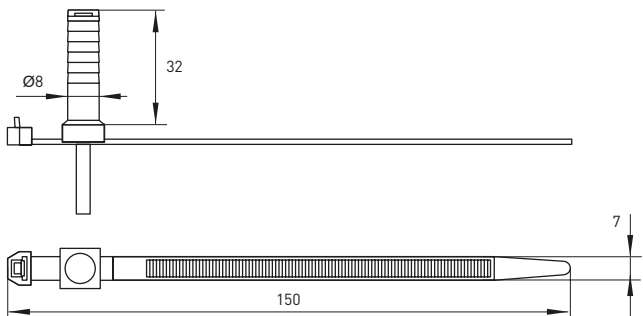

ТЕХНИЧЕСКИЕ ХАРАКТЕРИСТИКИ

Габаритные и установочные размеры

Типовая комплектация

Хомут дюбельный – 50 / 100 шт. в зависимости от типа изделия.

Способ монтажа

1. Просверлить отверстие в стене.
2. Вложить провод/кабель в петлю.
3. Вставить хомут с кабелем до упора в отверстие.

Дюбель для бандажа

| Изображение | Наименование | Цвет | Ширина под стяжку, мм | Габаритные размеры, мм | | | Артикул |
|-------------|-------------------------------------|--------|-----------------------|------------------------|-----|----|------------|
| | | | | А | В | Н | |
| | Дюбель для бандажа 6x35 EKF PROxima | Белый | 3 x 6 | 12,5 | 7,8 | 35 | plc-fti-6w |
| | Дюбель для бандажа 8x45 EKF PROxima | | 8 | 14,5 | 3,4 | 45 | plc-fti-8w |
| | Дюбель для бандажа 6x35 EKF PROxima | Черный | 3 x 6 | 12,5 | 7,8 | 35 | plc-fti-6b |
| | Дюбель для бандажа 8x45 EKF PROxima | | 8 | 14,5 | 3,4 | 45 | plc-fti-8b |

Габаритные и установочные размеры

Типовая комплектация

Дюбель для бандажа – 100 шт. в упаковке.

Хомут дюбельный

| Изображение | Наименование | Цвет | Артикул |
|-------------|-------------------------------------|--------|------------------|
| | Хомут дюбельный 7 x 150 EKF PROxima | Серый | plc-nst-7.2x150w |
| | Хомут дюбельный 7 x 150 EKF PROxima | Черный | plc-nst-7.2x150b |

Габаритные и установочные размеры

Типовая комплектация

Хомут дюбельный – 50 шт., в зависимости от типа изделия.