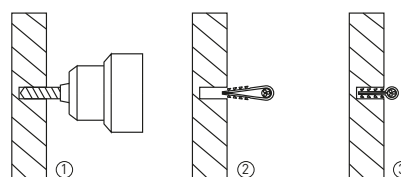

ТЕХНИЧЕСКИЕ ХАРАКТЕРИСТИКИ

Габаритные и установочные размеры

Типовая комплектация

Хомут дюбельный – 50 / 100 шт. в зависимости от типа изделия.

Способ монтажа

1. Просверлить отверстие в стене.
2. Вложить провод/кабель в петлю.
3. Вставить хомут с кабелем до упора в отверстие.