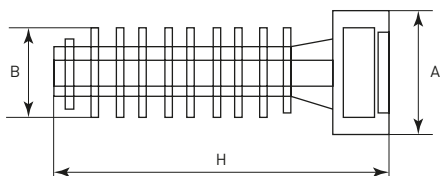

Дюбель для бандажа

Изображение	Наименование	Цвет	Ширина под стяжку, мм	Габаритные размеры, мм			Артикул
				А	В	Н	
	Дюбель для бандажа 6x35 EKF PROxima	Белый	3 x 6	12,5	7,8	35	plc-fti-6w
	Дюбель для бандажа 8x45 EKF PROxima		8	14,5	3,4	45	plc-fti-8w
	Дюбель для бандажа 6x35 EKF PROxima	Черный	3 x 6	12,5	7,8	35	plc-fti-6b
	Дюбель для бандажа 8x45 EKF PROxima		8	14,5	3,4	45	plc-fti-8b

Габаритные и установочные размеры

Типовая комплектация

Дюбель для бандажа – 100 шт. в упаковке.

Хомут дюбельный

Изображение	Наименование	Цвет	Артикул
	Хомут дюбельный 7 x 150 EKF PROxima	Серый	plc-nst-7.2x150w
	Хомут дюбельный 7 x 150 EKF PROxima	Черный	plc-nst-7.2x150b