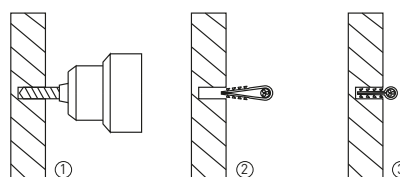

Изображение	Наименование	Цвет	Диаметр отверстия под кабель, мм	Габаритные размеры, мм		Артикул		
				А	В	В упаковке по 100 шт.	В упаковке по 50 шт.	В упаковке по 10 шт.
	Дюбель-хомут для круглого кабеля 5x10	Белый	6	5-10	45	plc-ncc-5x10w	plc-ncs50-5x10w	plc-ncs-5x10w-r
	Дюбель-хомут для круглого кабеля 11x18			11-18	54	plc-ncc-11x18w	plc-ncs50-11x18w	plc-ncs-11x18w-r
	Дюбель-хомут для круглого кабеля 19x25			19-25	62	plc-ncc-19x25w	plc-ncs50-19x25w	plc-ncs-19x25w-r
	Дюбель-хомут для круглого кабеля 5x10	Черный	6	5-10	45	plc-ncc-5x10b	plc-ncs50-5x10b	plc-ncs-5x10b-r
	Дюбель-хомут для круглого кабеля 11x18			11-18	54	plc-ncc-11x18b	plc-ncs50-11x18b	plc-ncs-11x18b-r
	Дюбель-хомут для круглого кабеля 19x25			19-25	62	plc-ncc-19x25b	plc-ncs50-19x25b	plc-ncs-19x25b-r
	Дюбель-хомут для плоского кабеля 5x8	Белый	6	8	45	plc-nccf-5x8w	-	-
	Дюбель-хомут для плоского кабеля 5x10			10		plc-cd1-5x10w	plc-cd-5x10w	plc-cd-5x10w-r
	Дюбель-хомут для плоского кабеля 6x12			12		plc-cd1-6x12w	plc-cd-6x12w	plc-cd-6x12w-r
	Дюбель-хомут для плоского кабеля 6x14			14		plc-cd1-6x14w	plc-cd-6x14w	plc-cd-6x14w-r
	Дюбель-хомут для плоского кабеля 5x8	Черный	6	8	45	plc-nccf-5x8b	-	-
	Дюбель-хомут для плоского кабеля 5x10			10		plc-cd1-5x10b	plc-cd-5x10b	plc-cd-5x10b-r
	Дюбель-хомут для плоского кабеля 6x12			12		plc-cd1-6x12b	plc-cd-6x12b	plc-cd-6x12b-r
	Дюбель-хомут для плоского кабеля 6x14			14		plc-cd1-6x14b	plc-cd-6x14b	plc-cd-6x14b-r

ТЕХНИЧЕСКИЕ ХАРАКТЕРИСТИКИ

Габаритные и установочные размеры

Типовая комплектация

Хомут дюбельный – 50 / 100 шт. в зависимости от типа изделия.

Способ монтажа

1. Просверлить отверстие в стене.
2. Вложить провод/кабель в петлю.
3. Вставить хомут с кабелем до упора в отверстие.