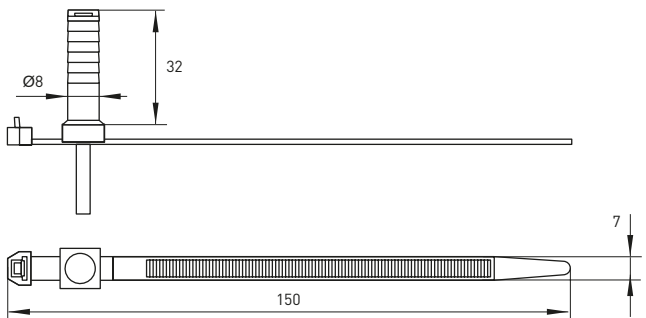

ТЕХНИЧЕСКИЕ ХАРАКТЕРИСТИКИ

Габаритные и установочные размеры

Типовая комплектация

Хомут дюбельный – 50 / 100 шт. в зависимости от типа изделия.

Способ монтажа

1. Просверлить отверстие в стене.
2. Вложить провод/кабель в петлю.
3. Вставить хомут с кабелем до упора в отверстие.

Дюбель для бандажа

Изображение	Наименование	Цвет	Ширина под стяжку, мм	Габаритные размеры, мм			Артикул
				А	В	Н	
	Дюбель для бандажа 6x35 EKF PROxima	Белый	3 x 6	12,5	7,8	35	plc-fti-6w
	Дюбель для бандажа 8x45 EKF PROxima		8	14,5	3,4	45	plc-fti-8w
	Дюбель для бандажа 6x35 EKF PROxima	Черный	3 x 6	12,5	7,8	35	plc-fti-6b
	Дюбель для бандажа 8x45 EKF PROxima		8	14,5	3,4	45	plc-fti-8b

Габаритные и установочные размеры

Типовая комплектация

Дюбель для бандажа – 100 шт. в упаковке.

Хомут дюбельный

Изображение	Наименование	Цвет	Артикул
	Хомут дюбельный 7 x 150 EKF PROxima	Серый	plc-nst-7.2x150w
	Хомут дюбельный 7 x 150 EKF PROxima	Черный	plc-nst-7.2x150b

Габаритные и установочные размеры

Типовая комплектация

Хомут дюбельный – 50 шт., в зависимости от типа изделия.