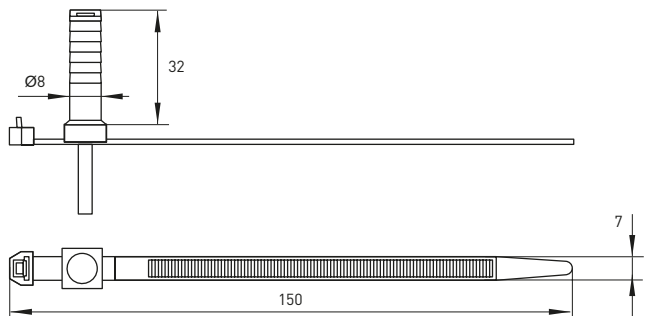

ТЕХНИЧЕСКИЕ ХАРАКТЕРИСТИКИ

Габаритные и установочные размеры

Типовая комплектация

Хомут дюбельный – 50 / 100 шт. в зависимости от типа изделия.

Способ монтажа

1. Просверлить отверстие в стене.
2. Вложить провод/кабель в петлю.
3. Вставить хомут с кабелем до упора в отверстие.

Дюбель для бандажа

Изображение	Наименование	Цвет	Ширина под стяжку, мм	Габаритные размеры, мм			Артикул
				А	В	Н	
	Дюбель для бандажа 6x35 EKF PROxima	Белый	3 x 6	12,5	7,8	35	plc-fti-6w
	Дюбель для бандажа 8x45 EKF PROxima		8	14,5	3,4	45	plc-fti-8w
	Дюбель для бандажа 6x35 EKF PROxima	Черный	3 x 6	12,5	7,8	35	plc-fti-6b
	Дюбель для бандажа 8x45 EKF PROxima		8	14,5	3,4	45	plc-fti-8b

Габаритные и установочные размеры

Типовая комплектация

Дюбель для бандажа – 100 шт. в упаковке.

Хомут дюбельный

Изображение	Наименование	Цвет	Артикул
	Хомут дюбельный 7 x 150 EKF PROxima	Серый	plc-nst-7.2x150w
	Хомут дюбельный 7 x 150 EKF PROxima	Черный	plc-nst-7.2x150b

Габаритные и установочные размеры

Типовая комплектация

Хомут дюбельный – 50 шт., в зависимости от типа изделия.