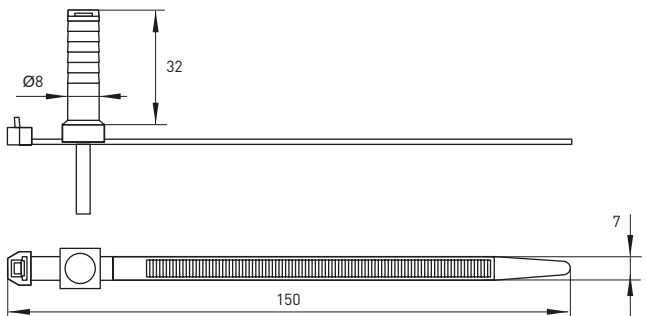

ТЕХНИЧЕСКИЕ ХАРАКТЕРИСТИКИ

Габаритные и установочные размеры

Типовая комплектация

Хомут дюбельный – 50 / 100 шт. в зависимости от типа изделия.

Способ монтажа

1. Просверлить отверстие в стене.
2. Вложить провод/кабель в петлю.
3. Вставить хомут с кабелем до упора в отверстие.

Дюбель для бандажа

Изображение	Наименование	Цвет	Ширина под стяжку, мм	Габаритные размеры, мм			Артикул
				А	В	Н	
	Дюбель для бандажа 6x35 EKF PROxima	Белый	3 x 6	12,5	7,8	35	plc-fti-6w
	Дюбель для бандажа 8x45 EKF PROxima		8	14,5	3,4	45	plc-fti-8w
	Дюбель для бандажа 6x35 EKF PROxima	Черный	3 x 6	12,5	7,8	35	plc-fti-6b
	Дюбель для бандажа 8x45 EKF PROxima		8	14,5	3,4	45	plc-fti-8b

Габаритные и установочные размеры

Типовая комплектация

Дюбель для бандажа – 100 шт. в упаковке.

Хомут дюбельный

Изображение	Наименование	Цвет	Артикул
	Хомут дюбельный 7 x 150 EKF PROxima	Серый	plc-nst-7.2x150w
	Хомут дюбельный 7 x 150 EKF PROxima	Черный	plc-nst-7.2x150b

Габаритные и установочные размеры

Типовая комплектация

Хомут дюбельный – 50 шт., в зависимости от типа изделия.