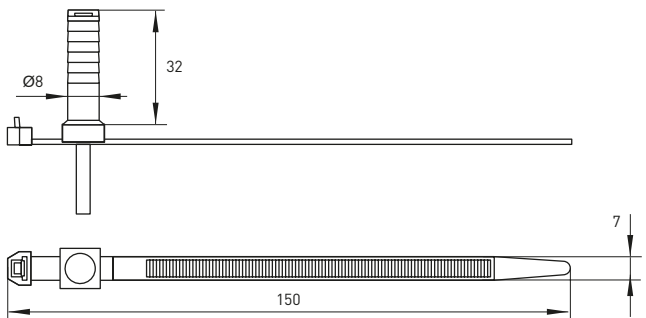

Габаритные и установочные размеры

Типовая комплектация

Хомут дюбельный – 50 шт., в зависимости от типа изделия.