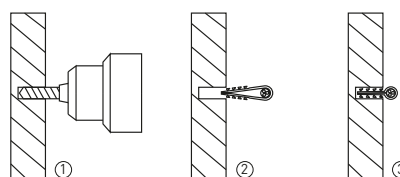

Способ монтажа

1. Просверлить отверстие в стене.
2. Вложить провод/кабель в петлю.
3. Вставить хомут с кабелем до упора в отверстие.