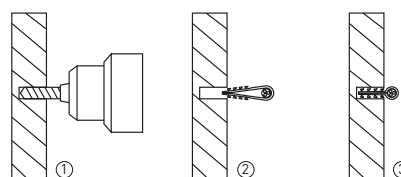

Изображение	Наименование	Цвет	Диаметр отверстия под кабель, мм	Габаритные размеры, мм		Артикул		
				A	B	В упаковке по 100 шт.	В упаковке по 50 шт.	В упаковке по 10 шт.
	Дюбель-хомут для круглого кабеля 5x10	Белый	6	5-10	45	plc-ncc-5x10w	plc-ncs50-5x10w	plc-ncs-5x10w-r
	Дюбель-хомут для круглого кабеля 11x18			11-18	54	plc-ncc-11x18w	plc-ncs50-11x18w	plc-ncs-11x18w-r
	Дюбель-хомут для круглого кабеля 19x25			19-25	62	plc-ncc-19x25w	plc-ncs50-19x25w	plc-ncs-19x25w-r
	Дюбель-хомут для круглого кабеля 5x10	Черный	6	5-10	45	plc-ncc-5x10b	plc-ncs50-5x10b	plc-ncs-5x10b-r
	Дюбель-хомут для круглого кабеля 11x18			11-18	54	plc-ncc-11x18b	plc-ncs50-11x18b	plc-ncs-11x18b-r
	Дюбель-хомут для круглого кабеля 19x25			19-25	62	plc-ncc-19x25b	plc-ncs50-19x25b	plc-ncs-19x25b-r
	Дюбель-хомут для плоского кабеля 5x8	Белый	6	8	45	plc-nccf-5x8w	-	-
	Дюбель-хомут для плоского кабеля 5x10			10		plc-cd1-5x10w	plc-cd-5x10w	plc-cd-5x10w-r
	Дюбель-хомут для плоского кабеля 6x12			12		plc-cd1-6x12w	plc-cd-6x12w	plc-cd-6x12w-r
	Дюбель-хомут для плоского кабеля 6x14			14		plc-cd1-6x14w	plc-cd-6x14w	plc-cd-6x14w-r
	Дюбель-хомут для плоского кабеля 5x8	Черный	6	8	45	plc-nccf-5x8b	-	-
	Дюбель-хомут для плоского кабеля 5x10			10		plc-cd1-5x10b	plc-cd-5x10b	plc-cd-5x10b-r
	Дюбель-хомут для плоского кабеля 6x12			12		plc-cd1-6x12b	plc-cd-6x12b	plc-cd-6x12b-r
	Дюбель-хомут для плоского кабеля 6x14			14		plc-cd1-6x14b	plc-cd-6x14b	plc-cd-6x14b-r

ТЕХНИЧЕСКИЕ ХАРАКТЕРИСТИКИ

Габаритные и установочные размеры

Типовая комплектация

Хомут дюбельный – 50 / 100 шт. в зависимости от типа изделия.

Способ монтажа

1. Просверлить отверстие в стене.
2. Вложить провод/кабель в петлю.
3. Вставить хомут с кабелем до упора в отверстие.