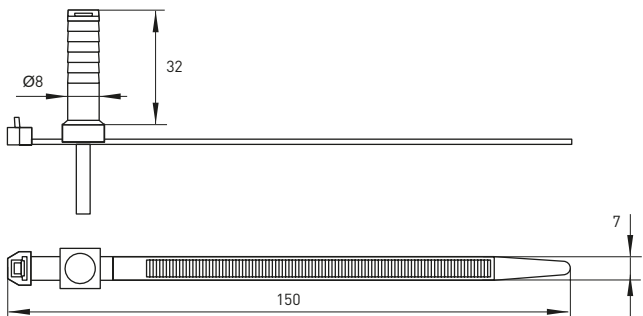

ТЕХНИЧЕСКИЕ ХАРАКТЕРИСТИКИ

Габаритные и установочные размеры

Типовая комплектация

Хомут дюбельный – 50 / 100 шт. в зависимости от типа изделия.

Способ монтажа

1. Просверлить отверстие в стене.
2. Вложить провод/кабель в петлю.
3. Вставить хомут с кабелем до упора в отверстие.

Дюбель для бандажа

Изображение	Наименование	Цвет	Ширина под стяжку, мм	Габаритные размеры, мм			Артикул
				А	В	Н	
	Дюбель для бандажа 6x35 EKF PROxima	Белый	3 x 6	12,5	7,8	35	plc-fti-6w
	Дюбель для бандажа 8x45 EKF PROxima		8	14,5	3,4	45	plc-fti-8w
	Дюбель для бандажа 6x35 EKF PROxima	Черный	3 x 6	12,5	7,8	35	plc-fti-6b
	Дюбель для бандажа 8x45 EKF PROxima		8	14,5	3,4	45	plc-fti-8b

Габаритные и установочные размеры

Типовая комплектация

Дюбель для бандажа – 100 шт. в упаковке.

Хомут дюбельный

Изображение	Наименование	Цвет	Артикул
	Хомут дюбельный 7 x 150 EKF PROxima	Серый	plc-nst-7.2x150w
	Хомут дюбельный 7 x 150 EKF PROxima	Черный	plc-nst-7.2x150b

Габаритные и установочные размеры

Типовая комплектация

Хомут дюбельный – 50 шт., в зависимости от типа изделия.