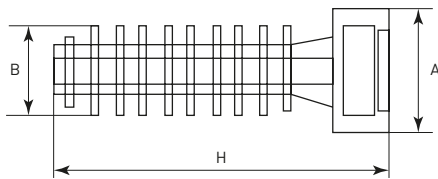

Дюбель для бандажа

Изображение	Наименование	Цвет	Ширина под стяжку, мм	Габаритные размеры, мм			Артикул
				А	В	Н	
	Дюбель для бандажа 6x35 EKF PROxima	Белый	3 x 6	12,5	7,8	35	plc-fti-6w
	Дюбель для бандажа 8x45 EKF PROxima		8	14,5	3,4	45	plc-fti-8w
	Дюбель для бандажа 6x35 EKF PROxima	Черный	3 x 6	12,5	7,8	35	plc-fti-6b
	Дюбель для бандажа 8x45 EKF PROxima		8	14,5	3,4	45	plc-fti-8b

Габаритные и установочные размеры

Типовая комплектация

Дюбель для бандажа – 100 шт. в упаковке.

Хомут дюбельный

Изображение	Наименование	Цвет	Артикул
	Хомут дюбельный 7 x 150 EKF PROxima	Серый	plc-nst-7.2x150w
	Хомут дюбельный 7 x 150 EKF PROxima	Черный	plc-nst-7.2x150b