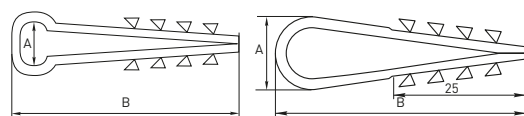

ТЕХНИЧЕСКИЕ ХАРАКТЕРИСТИКИ

Габаритные и установочные размеры

Типовая комплектация

Хомут дюбельный – 50 / 100 шт. в зависимости от типа изделия.