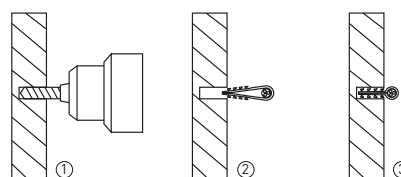

Изображение	Наименование	Цвет	Диаметр отверстия под кабель, мм	Габаритные размеры, мм		Артикул		
				А	В	В упаковке по 100 шт.	В упаковке по 50 шт.	В упаковке по 10 шт.
	Дюбель-хомут для круглого кабеля 5x10	Белый	6	5-10	45	plc-ncc-5x10w	plc-ncs50-5x10w	plc-ncs-5x10w-r
	Дюбель-хомут для круглого кабеля 11x18			11-18	54	plc-ncc-11x18w	plc-ncs50-11x18w	plc-ncs-11x18w-r
	Дюбель-хомут для круглого кабеля 19x25			19-25	62	plc-ncc-19x25w	plc-ncs50-19x25w	plc-ncs-19x25w-r
	Дюбель-хомут для круглого кабеля 5x10	Черный	6	5-10	45	plc-ncc-5x10b	plc-ncs50-5x10b	plc-ncs-5x10b-r
	Дюбель-хомут для круглого кабеля 11x18			11-18	54	plc-ncc-11x18b	plc-ncs50-11x18b	plc-ncs-11x18b-r
	Дюбель-хомут для круглого кабеля 19x25			19-25	62	plc-ncc-19x25b	plc-ncs50-19x25b	plc-ncs-19x25b-r
	Дюбель-хомут для плоского кабеля 5x8	Белый	6	8	45	plc-nccf-5x8w	-	-
	Дюбель-хомут для плоского кабеля 5x10			10		plc-cd1-5x10w	plc-cd-5x10w	plc-cd-5x10w-r
	Дюбель-хомут для плоского кабеля 6x12			12		plc-cd1-6x12w	plc-cd-6x12w	plc-cd-6x12w-r
	Дюбель-хомут для плоского кабеля 6x14			14		plc-cd1-6x14w	plc-cd-6x14w	plc-cd-6x14w-r
	Дюбель-хомут для плоского кабеля 5x8	Черный	6	8	45	plc-nccf-5x8b	-	-
	Дюбель-хомут для плоского кабеля 5x10			10		plc-cd1-5x10b	plc-cd-5x10b	plc-cd-5x10b-r
	Дюбель-хомут для плоского кабеля 6x12			12		plc-cd1-6x12b	plc-cd-6x12b	plc-cd-6x12b-r
	Дюбель-хомут для плоского кабеля 6x14			14		plc-cd1-6x14b	plc-cd-6x14b	plc-cd-6x14b-r

ТЕХНИЧЕСКИЕ ХАРАКТЕРИСТИКИ

Габаритные и установочные размеры

Типовая комплектация

Хомут дюбельный – 50 / 100 шт. в зависимости от типа изделия.

Способ монтажа

1. Просверлить отверстие в стене.
2. Вложить провод/кабель в петлю.
3. Вставить хомут с кабелем до упора в отверстие.