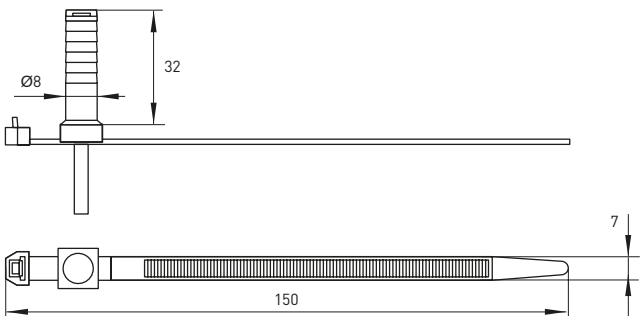

ТЕХНИЧЕСКИЕ ХАРАКТЕРИСТИКИ

Габаритные и установочные размеры

Типовая комплектация

Хомут дюбельный – 50 / 100 шт. в зависимости от типа изделия.

Способ монтажа

1. Просверлить отверстие в стене.
2. Вложить провод/кабель в петлю.
3. Вставить хомут с кабелем до упора в отверстие.

Дюбель для бандажа

Изображение	Наименование	Цвет	Ширина под стяжку, мм	Габаритные размеры, мм			Артикул
				А	В	Н	
	Дюбель для бандажа 6x35 EKF PROxima	Белый	3 x 6	12,5	7,8	35	plc-fti-6w
	Дюбель для бандажа 8x45 EKF PROxima		8	14,5	3,4	45	plc-fti-8w
	Дюбель для бандажа 6x35 EKF PROxima	Черный	3 x 6	12,5	7,8	35	plc-fti-6b
	Дюбель для бандажа 8x45 EKF PROxima		8	14,5	3,4	45	plc-fti-8b

Габаритные и установочные размеры

Типовая комплектация

Дюбель для бандажа – 100 шт. в упаковке.

Хомут дюбельный

Изображение	Наименование	Цвет	Артикул
	Хомут дюбельный 7 x 150 EKF PROxima	Серый	plc-nst-7.2x150w
	Хомут дюбельный 7 x 150 EKF PROxima	Черный	plc-nst-7.2x150b

Габаритные и установочные размеры

Типовая комплектация

Хомут дюбельный – 50 шт., в зависимости от типа изделия.