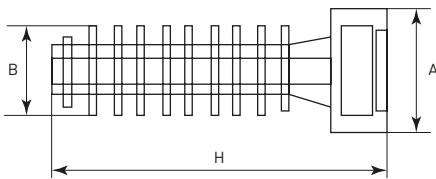

Дюбель для бандажа

Изображение	Наименование	Цвет	Ширина под стяжку, мм	Габаритные размеры, мм			Артикул
				А	В	Н	
	Дюбель для бандажа 6x35 EKF PROxima	Белый	3 x 6	12,5	7,8	35	plc-fti-6w
	Дюбель для бандажа 8x45 EKF PROxima		8	14,5	3,4	45	plc-fti-8w
	Дюбель для бандажа 6x35 EKF PROxima	Черный	3 x 6	12,5	7,8	35	plc-fti-6b
	Дюбель для бандажа 8x45 EKF PROxima		8	14,5	3,4	45	plc-fti-8b

Габаритные и установочные размеры

Типовая комплектация

Дюбель для бандажа – 100 шт. в упаковке.

Хомут дюбельный

Изображение	Наименование	Цвет	Артикул
	Хомут дюбельный 7 x 150 EKF PROxima	Серый	plc-nst-7.2x150w
	Хомут дюбельный 7 x 150 EKF PROxima	Черный	plc-nst-7.2x150b