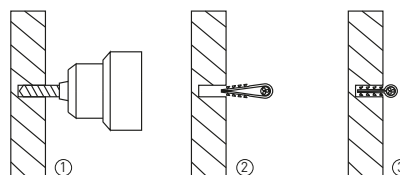

Изображение	Наименование	Цвет	Диаметр отверстия под кабель, мм	Габаритные размеры, мм		Артикул		
				A	B	В упаковке по 100 шт.	В упаковке по 50 шт.	В упаковке по 10 шт.
	Дюбель-хомут для круглого кабеля 5x10	Белый	6	5-10	45	plc-ncc-5x10w	plc-ncs50-5x10w	plc-ncs-5x10w-r
	Дюбель-хомут для круглого кабеля 11x18			11-18	54	plc-ncc-11x18w	plc-ncs50-11x18w	plc-ncs-11x18w-r
	Дюбель-хомут для круглого кабеля 19x25			19-25	62	plc-ncc-19x25w	plc-ncs50-19x25w	plc-ncs-19x25w-r
	Дюбель-хомут для круглого кабеля 5x10	Черный	6	5-10	45	plc-ncc-5x10b	plc-ncs50-5x10b	plc-ncs-5x10b-r
	Дюбель-хомут для круглого кабеля 11x18			11-18	54	plc-ncc-11x18b	plc-ncs50-11x18b	plc-ncs-11x18b-r
	Дюбель-хомут для круглого кабеля 19x25			19-25	62	plc-ncc-19x25b	plc-ncs50-19x25b	plc-ncs-19x25b-r
	Дюбель-хомут для плоского кабеля 5x8	Белый	6	8	45	plc-nccf-5x8w	-	-
	Дюбель-хомут для плоского кабеля 5x10			10		plc-cd1-5x10w	plc-cd-5x10w	plc-cd-5x10w-r
	Дюбель-хомут для плоского кабеля 6x12			12		plc-cd1-6x12w	plc-cd-6x12w	plc-cd-6x12w-r
	Дюбель-хомут для плоского кабеля 6x14			14		plc-cd1-6x14w	plc-cd-6x14w	plc-cd-6x14w-r
	Дюбель-хомут для плоского кабеля 5x8	Черный	6	8	45	plc-nccf-5x8b	-	-
	Дюбель-хомут для плоского кабеля 5x10			10		plc-cd1-5x10b	plc-cd-5x10b	plc-cd-5x10b-r
	Дюбель-хомут для плоского кабеля 6x12			12		plc-cd1-6x12b	plc-cd-6x12b	plc-cd-6x12b-r
	Дюбель-хомут для плоского кабеля 6x14			14		plc-cd1-6x14b	plc-cd-6x14b	plc-cd-6x14b-r

ТЕХНИЧЕСКИЕ ХАРАКТЕРИСТИКИ

Габаритные и установочные размеры

Типовая комплектация

Хомут дюбельный – 50 / 100 шт. в зависимости от типа изделия.

Способ монтажа

1. Просверлить отверстие в стене.
2. Вложить провод/кабель в петлю.
3. Вставить хомут с кабелем до упора в отверстие.