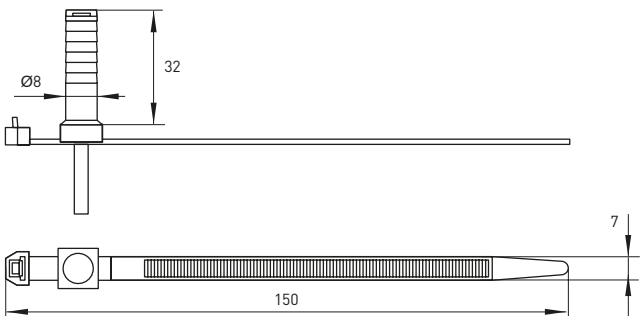

ТЕХНИЧЕСКИЕ ХАРАКТЕРИСТИКИ

Габаритные и установочные размеры

Типовая комплектация

Хомут дюбельный – 50 / 100 шт. в зависимости от типа изделия.

Способ монтажа

1. Просверлить отверстие в стене.
2. Вложить провод/кабель в петлю.
3. Вставить хомут с кабелем до упора в отверстие.

Дюбель для бандажа

| Изображение | Наименование | Цвет | Ширина под стяжку, мм | Габаритные размеры, мм | | | Артикул |
|---|-------------------------------------|--------|-----------------------|------------------------|-----|----|------------|
| | | | | А | В | Н | |
|  | Дюбель для бандажа 6x35 EKF PROxima | Белый | 3 x 6 | 12,5 | 7,8 | 35 | plc-fti-6w |
| | Дюбель для бандажа 8x45 EKF PROxima | | 8 | 14,5 | 3,4 | 45 | plc-fti-8w |
|  | Дюбель для бандажа 6x35 EKF PROxima | Черный | 3 x 6 | 12,5 | 7,8 | 35 | plc-fti-6b |
| | Дюбель для бандажа 8x45 EKF PROxima | | 8 | 14,5 | 3,4 | 45 | plc-fti-8b |

Габаритные и установочные размеры

Типовая комплектация

Дюбель для бандажа – 100 шт. в упаковке.

Хомут дюбельный

| Изображение | Наименование | Цвет | Артикул |
|---|-------------------------------------|--------|------------------|
|  | Хомут дюбельный 7 x 150 EKF PROxima | Серый | plc-nst-7.2x150w |
|  | Хомут дюбельный 7 x 150 EKF PROxima | Черный | plc-nst-7.2x150b |

Габаритные и установочные размеры

Типовая комплектация

Хомут дюбельный – 50 шт., в зависимости от типа изделия.