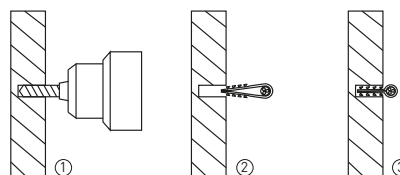

ТЕХНИЧЕСКИЕ ХАРАКТЕРИСТИКИ

Габаритные и установочные размеры

Типовая комплектация

Хомут дюбельный – 50 / 100 шт. в зависимости от типа изделия.

Способ монтажа

1. Просверлить отверстие в стене.
2. Вложить провод/кабель в петлю.
3. Вставить хомут с кабелем до упора в отверстие.