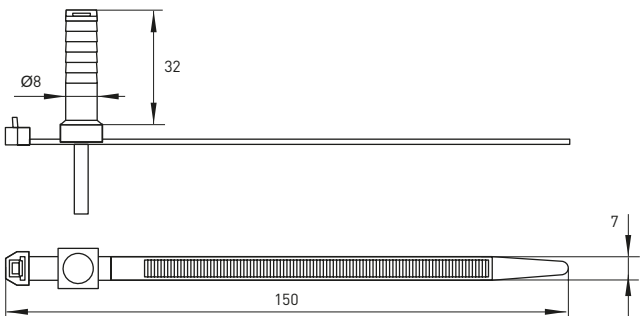

ТЕХНИЧЕСКИЕ ХАРАКТЕРИСТИКИ

Габаритные и установочные размеры

Типовая комплектация

Хомут дюбельный – 50 / 100 шт. в зависимости от типа изделия.

Способ монтажа

1. Просверлить отверстие в стене.
2. Вложить провод/кабель в петлю.
3. Вставить хомут с кабелем до упора в отверстие.

Дюбель для бандажа

Изображение	Наименование	Цвет	Ширина под стяжку, мм	Габаритные размеры, мм			Артикул
				А	В	Н	
	Дюбель для бандажа 6x35 EKF PROxima	Белый	3 x 6	12,5	7,8	35	plc-fti-6w
	Дюбель для бандажа 8x45 EKF PROxima		8	14,5	3,4	45	plc-fti-8w
	Дюбель для бандажа 6x35 EKF PROxima	Черный	3 x 6	12,5	7,8	35	plc-fti-6b
	Дюбель для бандажа 8x45 EKF PROxima		8	14,5	3,4	45	plc-fti-8b

Габаритные и установочные размеры

Типовая комплектация

Дюбель для бандажа – 100 шт. в упаковке.

Хомут дюбельный

Изображение	Наименование	Цвет	Артикул
	Хомут дюбельный 7 x 150 EKF PROxima	Серый	plc-nst-7.2x150w
	Хомут дюбельный 7 x 150 EKF PROxima	Черный	plc-nst-7.2x150b

Габаритные и установочные размеры

Типовая комплектация

Хомут дюбельный – 50 шт., в зависимости от типа изделия.