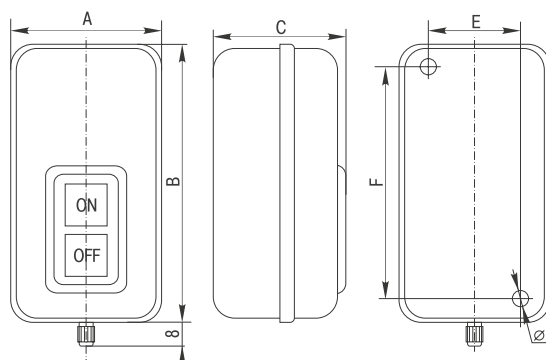

Типовая схема подключения

Габаритные размеры

Типоисполнение	Размеры, мм					
	A	B	C	D	E	F
ВКИ-211	44	82	48	4,3	20	63
ВКИ-216	54	85	54	4,3	34	66
ВКИ-230	62	102	56	4,8	40	84

Типовая комплектация

1. Выключатель кнопочный с блокировкой ВКИ EKF PROxima.
2. Паспорт.