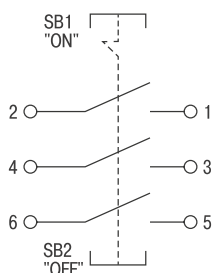

Металлический корпус

Контакт под видимое заземление

Сальник на вводе

Непосредственное коммутирование нагрузок до 16 А

Наименование	Масса, не более, г	Номинальный ток, А	Напряжение, В	Артикул
Выключатель кнопочный с блокировкой ВКИ-211 6А 3P IP40 EKF PROxima	120	6	AC400	vki-211
Выключатель кнопочный с блокировкой ВКИ-216 10А 3p IP40 EKF PROxima	130	10	AC400	vki-216
Выключатель кнопочный с блокировкой ВКИ-230 16А 3p IP40 EKF PROxima	140	16	AC400	vki-230

Типовая схема подключения

Габаритные размеры

Типоисполнение	Размеры, мм					
	A	B	C	D	E	F
ВКИ-211	44	82	48	4,3	20	63
ВКИ-216	54	85	54	4,3	34	66
ВКИ-230	62	102	56	4,8	40	84

Типовая комплектация

1. Выключатель кнопочный с блокировкой ВКИ EKF PROxima.
2. Паспорт.