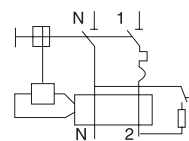

Типовая схема подключения