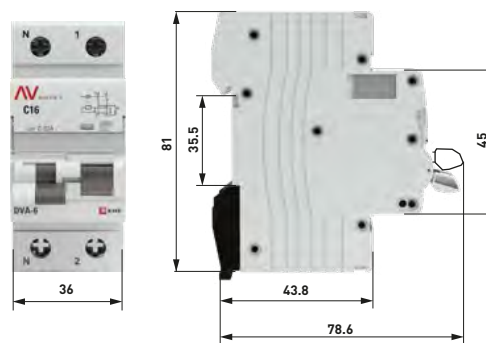

Типовая схема подключения

Габаритные и установочные размеры