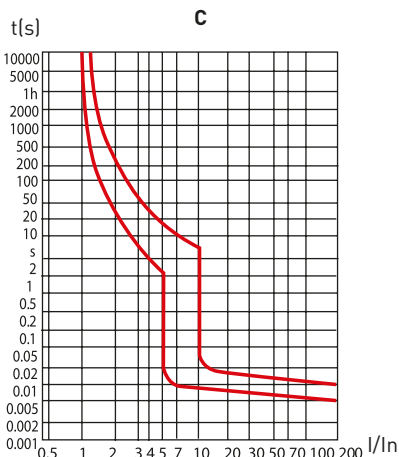

Характеристики срабатывания