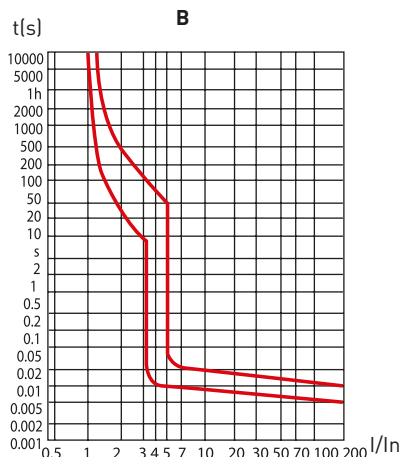

Характеристики срабатывания