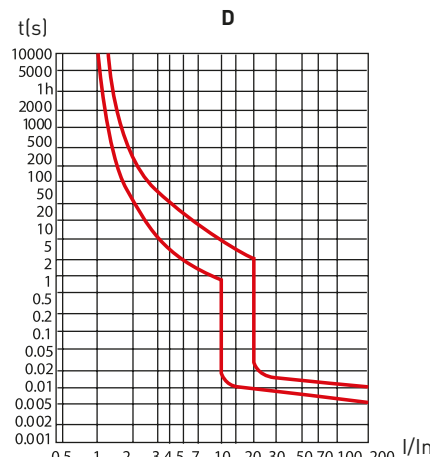

Характеристики срабатывания