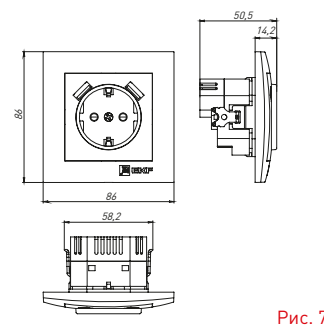

### ТЕХНИЧЕСКИЕ ХАРАКТЕРИСТИКИ

Параметры	Значения	
	выключатели	розетки
Способ монтажа	Скрытая установка	
Цвет	Белый, кремовый, графит, жемчуг, кашемир, сталь	
Материал корпуса	Поликарбонат	
Материал основания	Негорючий пластик	
Степень защиты	IP 20	
Номинальный ток, А	10	10, 16
Степень защиты	IP20	
Номинальное напряжение, В	230	

Рис. 5

Рис. 6

### Габаритные и установочные размеры

Рис. 1

Рис. 2

Рис. 3

Рис. 5

Рис. 7