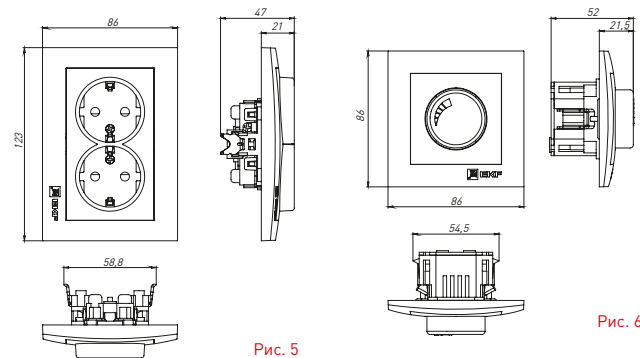

### ТЕХНИЧЕСКИЕ ХАРАКТЕРИСТИКИ

Параметры	Значения	
	выключатели	розетки
Способ монтажа	Скрытая установка	
Цвет	Белый, кремовый, графит, жемчуг, кашемир, сталь	
Материал корпуса	Поликарбонат	
Материал основания	Негорючий пластик	
Степень защиты	IP 20	
Номинальный ток, А	10	10, 16
Степень защиты	IP20	
Номинальное напряжение, В	230	

### Габаритные и установочные размеры

Рис. 1

Рис. 2

Рис. 3

Рис. 5

Рис. 7