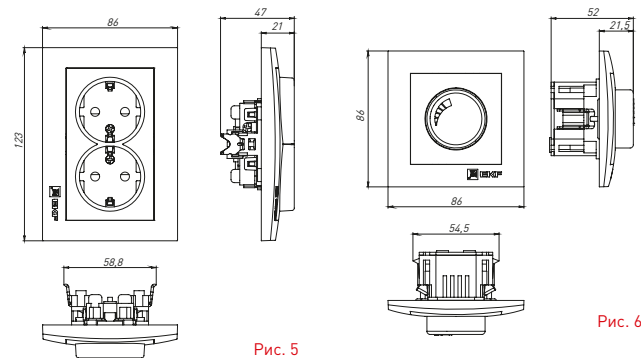

### ТЕХНИЧЕСКИЕ ХАРАКТЕРИСТИКИ

Параметры	Значения	
	выключатели	розетки
Способ монтажа	Скрытая установка	
Цвет	Белый, кремовый, графит, жемчуг, кашемир, сталь	
Материал корпуса	Поликарбонат	
Материал основания	Негорючий пластик	
Степень защиты	IP 20	
Номинальный ток, А	10	10, 16
Степень защиты	IP20	
Номинальное напряжение, В	230	

### Габаритные и установочные размеры

Рис. 1

Рис. 2

Рис. 3

Рис. 5

Рис. 7