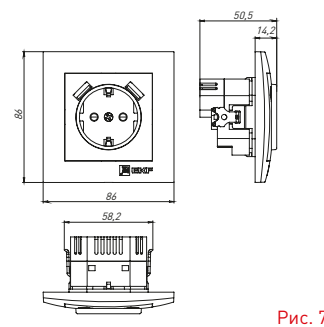

### ТЕХНИЧЕСКИЕ ХАРАКТЕРИСТИКИ

Параметры	Значения	
	выключатели	розетки
Способ монтажа	Скрытая установка	
Цвет	Белый, кремовый, графит, жемчуг, кашемир, сталь	
Материал корпуса	Поликарбонат	
Материал основания	Негорючий пластик	
Степень защиты	IP 20	
Номинальный ток, А	10	10, 16
Степень защиты	IP20	
Номинальное напряжение, В	230	

Рис. 5

Рис. 6

### Габаритные и установочные размеры

Рис. 1

Рис. 2

Рис. 3

Рис. 5

Рис. 7