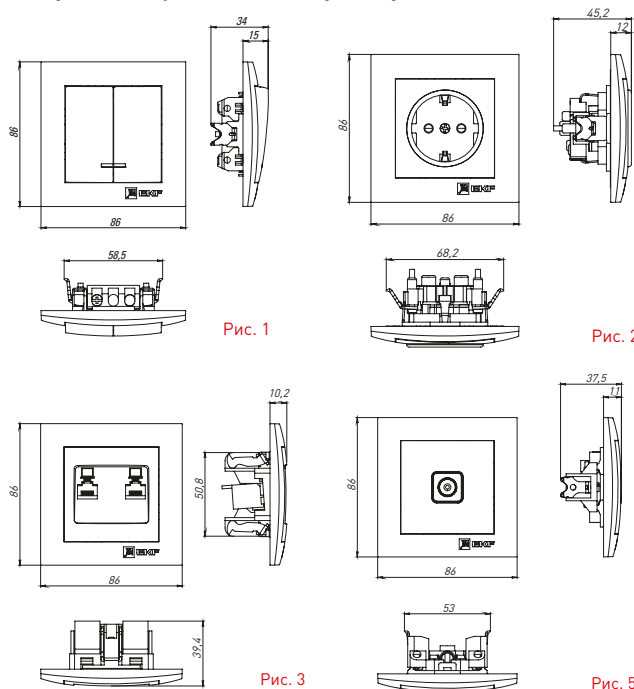

*Рамки совместимы только с механизмами данной серии.

ТЕХНИЧЕСКИЕ ХАРАКТЕРИСТИКИ

Параметры	Значения	
	выключатели	розетки
Способ монтажа	Скрытая установка	
Цвет	Белый, кремовый, графит, жемчуг, кашемир, сталь	
Материал корпуса	Поликарбонат	
Материал основания	Негорючий пластик	
Степень защиты	IP 20	
Номинальный ток, А	10	10, 16
Степень защиты	IP20	
Номинальное напряжение, В	230	

Рис. 5

Рис. 6

Габаритные и установочные размеры

Рис. 1

Рис. 2

Рис. 3

Рис. 5

Рис. 7