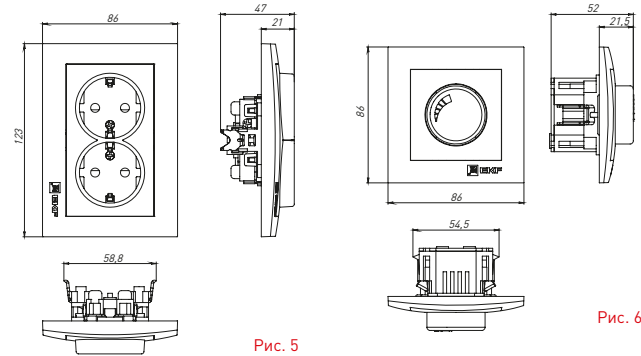

*Рамки совместимы только с механизмами данной серии.

ТЕХНИЧЕСКИЕ ХАРАКТЕРИСТИКИ

Параметры	Значения	
	выключатели	розетки
Способ монтажа	Скрытая установка	
Цвет	Белый, кремовый, графит, жемчуг, кашемир, сталь	
Материал корпуса	Поликарбонат	
Материал основания	Негорючий пластик	
Степень защиты	IP 20	
Номинальный ток, А	10	10, 16
Степень защиты	IP20	
Номинальное напряжение, В	230	

Рис. 5

Рис. 6

Габаритные и установочные размеры

Рис. 1

Рис. 2

Рис. 3

Рис. 5

Рис. 7