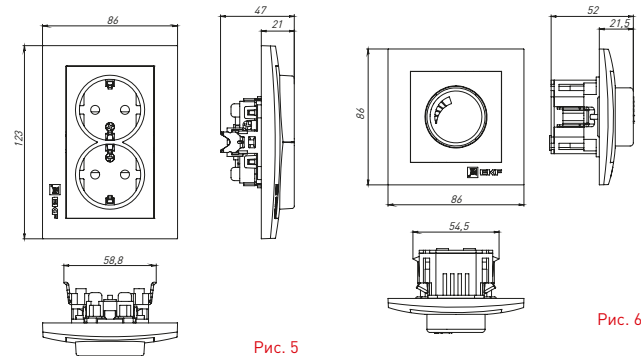

### ТЕХНИЧЕСКИЕ ХАРАКТЕРИСТИКИ

Параметры	Значения	
	выключатели	розетки
Способ монтажа	Скрытая установка	
Цвет	Белый, кремовый, графит, жемчуг, кашемир, сталь	
Материал корпуса	Поликарбонат	
Материал основания	Негорючий пластик	
Степень защиты	IP 20	
Номинальный ток, А	10	10, 16
Степень защиты	IP20	
Номинальное напряжение, В	230	

### Габаритные и установочные размеры

Рис. 1

Рис. 2

Рис. 3

Рис. 5

Рис. 7