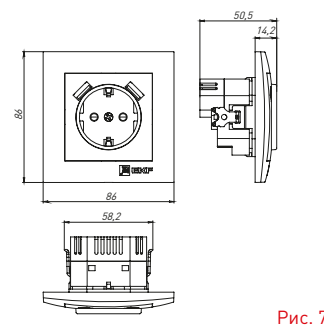

*Рамки совместимы только с механизмами данной серии.

ТЕХНИЧЕСКИЕ ХАРАКТЕРИСТИКИ

Параметры	Значения	
	выключатели	розетки
Способ монтажа	Скрытая установка	
Цвет	Белый, кремовый, графит, жемчуг, кашемир, сталь	
Материал корпуса	Поликарбонат	
Материал основания	Негорючий пластик	
Степень защиты	IP 20	
Номинальный ток, А	10	10, 16
Степень защиты	IP20	
Номинальное напряжение, В	230	

Рис. 5

Рис. 6

Габаритные и установочные размеры

Рис. 1

Рис. 2

Рис. 3

Рис. 5

Рис. 7