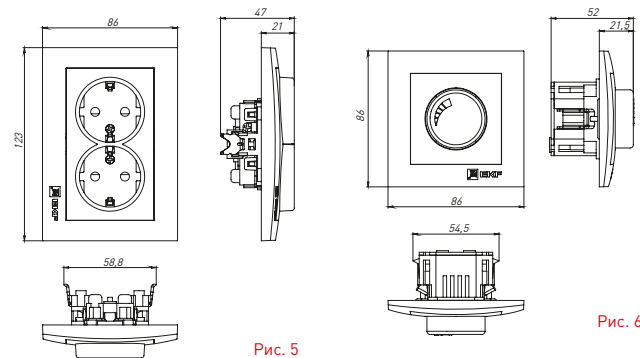

*Рамки совместимы только с механизмами данной серии.

ТЕХНИЧЕСКИЕ ХАРАКТЕРИСТИКИ

Параметры	Значения	
	выключатели	розетки
Способ монтажа	Скрытая установка	
Цвет	Белый, кремовый, графит, жемчуг, кашемир, сталь	
Материал корпуса	Поликарбонат	
Материал основания	Негорючий пластик	
Степень защиты	IP 20	
Номинальный ток, А	10	10, 16
Степень защиты	IP20	
Номинальное напряжение, В	230	

Рис. 5

Рис. 6

Габаритные и установочные размеры

Рис. 1

Рис. 2

Рис. 3

Рис. 5

Рис. 7