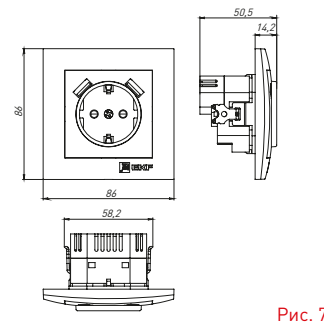

*Рамки совместимы только с механизмами данной серии.

ТЕХНИЧЕСКИЕ ХАРАКТЕРИСТИКИ

Параметры	Значения	
	выключатели	розетки
Способ монтажа	Скрытая установка	
Цвет	Белый, кремовый, графит, жемчуг, кашемир, сталь	
Материал корпуса	Поликарбонат	
Материал основания	Негорючий пластик	
Степень защиты	IP 20	
Номинальный ток, А	10	10, 16
Степень защиты	IP20	
Номинальное напряжение, В	230	

Рис. 5

Рис. 6

Габаритные и установочные размеры

Рис. 1

Рис. 2

Рис. 3

Рис. 5

Рис. 7