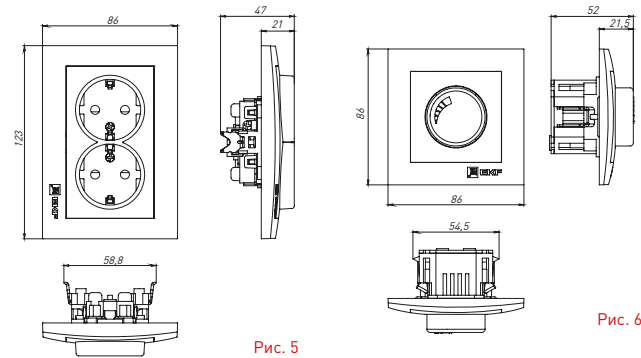

### ТЕХНИЧЕСКИЕ ХАРАКТЕРИСТИКИ

Параметры	Значения	
	выключатели	розетки
Способ монтажа	Скрытая установка	
Цвет	Белый, кремовый, графит, жемчуг, кашемир, сталь	
Материал корпуса	Поликарбонат	
Материал основания	Негорючий пластик	
Степень защиты	IP 20	
Номинальный ток, А	10	10, 16
Степень защиты	IP20	
Номинальное напряжение, В	230	

### Габаритные и установочные размеры

Рис. 1

Рис. 2

Рис. 3

Рис. 5

Рис. 7